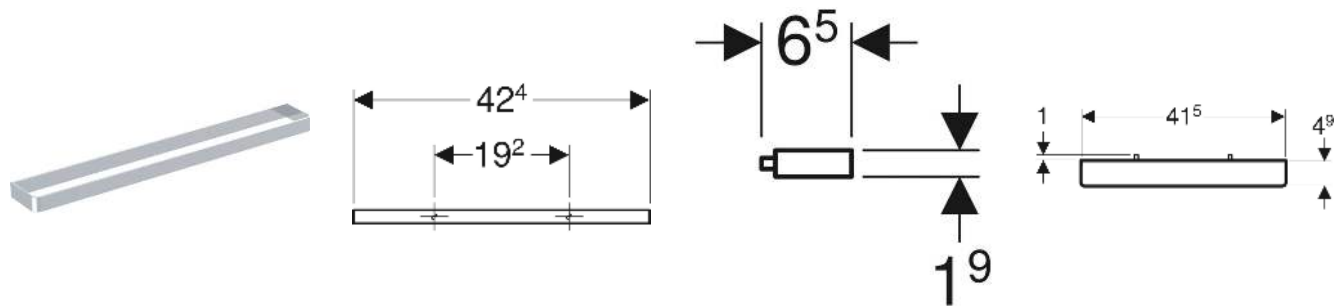

# Geberit Handtuchhalter für Badezimmermöbel

## VERWENDUNGSZWECKE

- Zur Befestigung an einem Waschtischunterschrank

## EIGENSCHAFTEN

- Ecke rechteckig