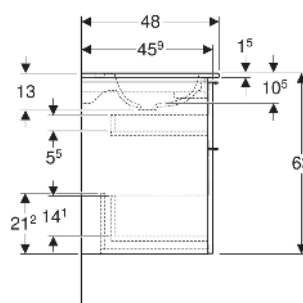

Geberit iCon Set Möbelwaschtisch schmaler Rand, mit Unterschrank, zwei Schubladen und Waschbeckenanschluss

EIGENSCHAFTEN

- FSC™ C134279 zertifiziert
- Wandhängend
- Schmäler Rand
- Mit zwei Schubladen
- Schublade mit Selbststeinzug
- Griff zum Öffnen
- Griff austauschbar
- Schublade ohne Geruchsverschlussausschnitt
- Waschtischunterschrank aus hochverdichteter Dreischicht-Holzspanplatte
- Feuchtigkeitsbeständig
- Vormontiert geliefert

TECHNISCHE DATEN

Werkstoff	Sanitärkeramik / Hochverdichtete Dreischicht- Holzspanplatte
Schubladenbelastung max.	20 kg

LIEFERUMFANG

- Waschtisch
- Clou Waschbeckenanschluss und Siphon Raumsparmodell, ø 32 mm
- Unterschrank für Möbelwaschtisch
- Befestigungsmaterial

ZUBEHÖR

- Geberit Handtuchhalter für Badezimmermöbel
- Geberit Griff
- Geberit Lichtleiste für Schublade, links und rechts, Länge 35 cm
- Geberit Set Schubladeneinsätze für obere Schublade
- Geberit Steckdosenelement mit Netzstecker
- Geberit Steckdosenelement mit ComfortLight-Modul
- Geberit Handtuchhalter für Badezimmermöbel
- Geberit Set Füße schmal

INFO

- Ab dem 01.01.2026 ist der Waschbeckenanschluss und Geruchsverschluss Raumsparmodell im Lieferumfang enthalten.

Art.-Nr.	Farbe / Oberfläche	Hainloch	Überlauf	B cm	B1 cm	B2 cm	B3 cm	B4 cm	H cm	T cm	VE1 St
502.333.JR.1 *	Waschtisch: weiß / KeraTect Korpus, Front: Nussbaum hickory / Melamin Holzstruktur Griff: lava / pulverbeschichtet matt	mittig	ohne	90	88.8	83.4	81.5	78.5	63	48	1