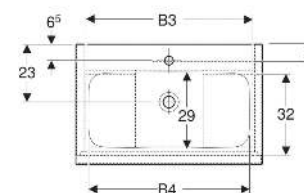

Geberit iCon Set Möbelwaschtisch schmaler Rand, mit Unterschrank, zwei Schubladen und Waschbeckenanschluss

EIGENSCHAFTEN

- FSC™ C134279 zertifiziert
- Wandhängend
- Schmäler Rand
- Mit zwei Schubladen
- Schublade mit Selbststeinzug
- Griff zum Öffnen
- Griff austauschbar
- Schublade ohne Geruchsverschlussausschnitt
- Waschtischunterschrank aus hochverdichteter Dreischicht-Holzspanplatte
- Feuchtigkeitsbeständig
- Vormontiert geliefert

TECHNISCHE DATEN

Werkstoff	Sanitärkeramik / Hochverdichtete Dreischicht- Holzspanplatte
Schubladenbelastung max.	20 kg

LIEFERUMFANG

- Waschtisch
- Clou Waschbeckenanschluss und Siphon Raumsparmodell, ø 32 mm
- Unterschrank für Möbelwaschtisch
- Befestigungsmaterial

INFO

- Ab dem 01.01.2026 ist der Waschbeckenanschluss und Geruchsverschluss Raumsparmodell im Lieferumfang enthalten.

Art.-Nr.	Farbe / Oberfläche	Hainloch	Überlauf	B cm	B1 cm	B2 cm	B3 cm	B4 cm	H cm	T cm	VE1 St
502.333.JR.1 *	Waschtisch: weiß / KeraTect Korpus, Front: Nussbaum hickory / Melamin Holzstruktur Griff: lava / pulverbeschichtet matt	mittig	ohne	90	88.8	83.4	81.5	78.5	63	48	1