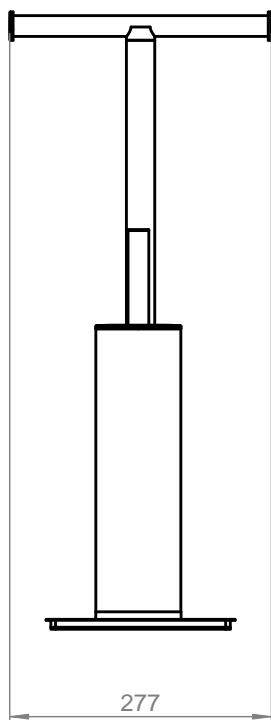

COSMIC

PROJECT	Ref.	2510197EW	
Floor Toilet Brush/Paper Holder chrome	SCALE	1:8	DIMENSION-MM
Este plano es propiedad de Industrias Cosmic, S.A., en términos legales no puede ser publicado ni reproducido sin su autorización escrita. This drawing belongs to Industrias Cosmic S.A. In legal terms, it may neither be published nor reproduced without its written authorisation.			