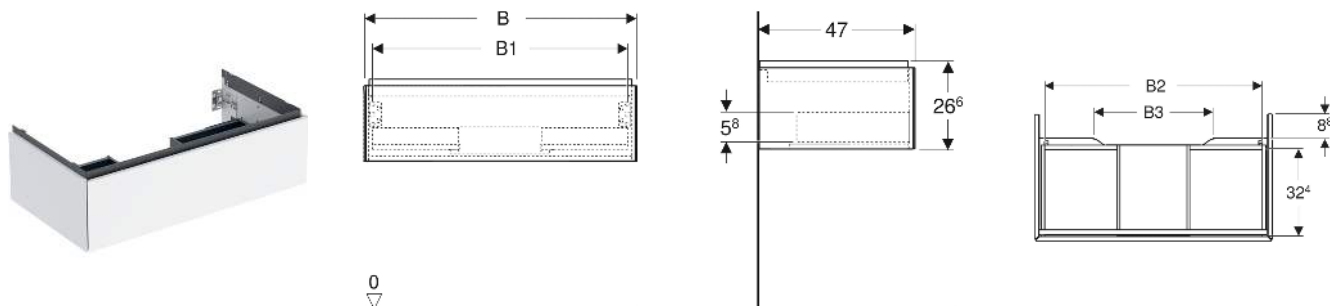

# Geberit ONE Unterschrank für Waschtisch, mit einer Schublade

## EIGENSCHAFTEN

- FSC™ C134279 zertifiziert
- Wandhängend
- Kompletter nutzbarer Stauraum in oberer Schublade
- Mit einer Schublade
- Push-to-open-Mechanismus zum Öffnen
- Schublade mit Selbsteinzug
- Vormontiert geliefert
- Feuchtigkeitsbeständig

## TECHNISCHE DATEN

Werkstoff Hochverdichtete Dreischicht-Holzspanplatte  
 Schubladenbelastung max. 20 kg

## ZUBEHÖR

- Geberit Lichtleiste für Schublade, links und rechts, Länge 35 cm

- Geberit Set Schubladeneinsätze für obere Schublade
- Geberit Steckdosenelement mit Netzstecker
- Geberit Steckdosenelement mit ComfortLight-Modul
- Geberit Handtuchhalter für Badezimmermöbel