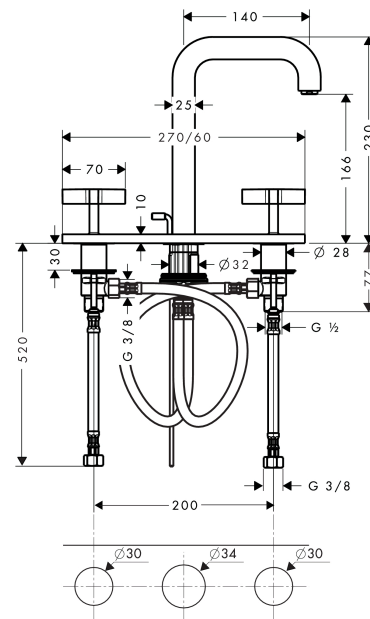

AXOR Citterio

**3-Loch Waschtischarmatur 170 mit Auslauf 140 mm, Kreuzgriffen, Platte und Zugstangen-
Ablaufgarnitur**

Oberfläche: **Brushed Nickel** Artikelnummer: **39134820**

Merkmale

- besteht aus: 3-Loch Waschtischarmatur, Ablaufgarnitur
- ComfortZone 170
- Ausladung: 140 mm
- Auslaufhöhe: 166 mm
- Griffvariante: Kreuzgriff
- Strahlart: Normalstrahl
- maximale Durchflussmenge bei 3 bar: 5 l/min
- Keramikventile heiß/ kalt 180°
- für Durchlauferhitzer geeignet
- Zugstangen-Ablaufgarnitur G 1¼
- Anschlussart: G ¾ Anschlussschläuche
- Anschlussgröße: DN15
- nur auf ebenen, glatten Flächen einsetzbar
- EU-Taxonomie: max. 6 l/min - wesentlicher Beitrag (SC) möglich
- DVGW NW-6501BT0602
- PA-IX 18083/IO

Technologie

Zertifikate / Nachhaltigkeit

Produktabbildung

Maßzeichnung

AXOR Citterio

**3-Loch Waschtischarmatur 170 mit Auslauf 140 mm, Kreuzgriffen, Platte und Zugstangen-
Ablaufgarnitur**

Oberfläche: **Brushed Nickel** Artikelnummer: **39134820**

Durchflussdiagramm