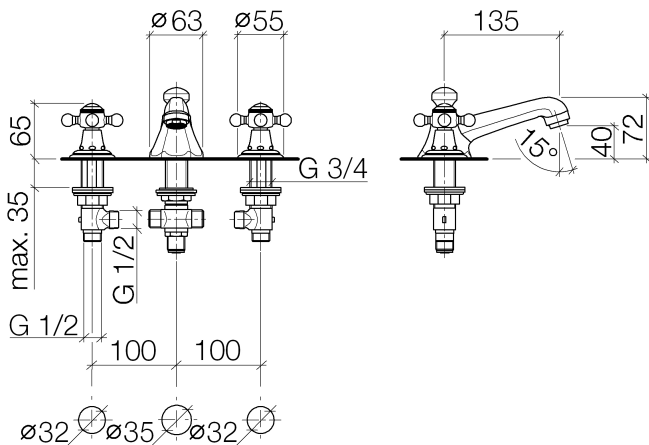

Waschtisch - Madison

Waschtisch-Dreilochbatterie mit Ablaufgarnitur - platin matt

Artikelnummer: 20 700 360-06

- Ausladung 135 mm
- starrer Auslauf
- runder luftangereicherter Strahl
- Armaturenhöhe 72 mm
- Höhe bis Luftsprudler 40 mm
- Bohrungsdurchmesser Seitenventil 32 mm
- Bohrungsdurchmesser Auslauf 35 mm
- ohne Rosette
- 2x Druckschlauch 1/2" x 1/2"
- Durchfluss max. 7 l/min
- bleifrei
- Um die überproportional gestiegenen Materialkosten auszugleichen, sehen wir uns leider gezwungen, ab dem 1. Juni 2020 einen Edelmetallzuschlag in Höhe von zehn Prozent für diesen Artikel zu berechnen.
- Der Zuschlag ist nicht im angezeigten Preis enthalten.
- Nur für Becken mit Überlauf geeignet.

platin matt

Maßzeichnung

Alle Angaben in mm / inch = mm x 0,0394

Waschtisch - Madison

Waschtisch-Dreilochbatterie mit Ablaufgarnitur - platin matt

Artikelnummer: 20 700 360-06

Durchflussdiagramm

Waschtisch - Madison

Waschtisch-Dreilochbatterie mit Ablaufgarnitur - platin matt

Artikelnummer: 20 700 360-06

Weitere Oberflächenvarianten

chrom

20 700 360-00

platin

20 700 360-08

messing