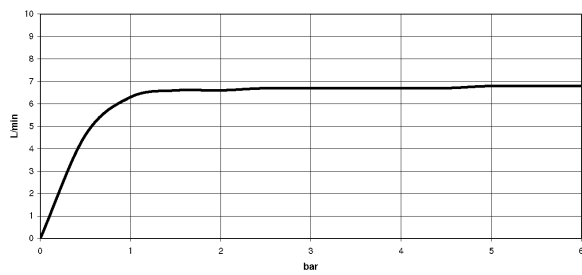

Badewanne - Serienneutral

Schlauchbrausegarnitur für Wannenrand- bzw. Fliesenrandmontage - schwarz matt

Artikelnummer: 27 702 979-33

- Normalstrahl
- mit Antikalk-System
- Rosette Ø 50 mm
- Bohrungsdurchmesser 32 mm
- Metallbrauseschlauch 1750 mm mit integriertem Verdrehenschutz
- Durchfluss max. 6,8 l/min
- Späterer Brauseschlauch-Wechsel ohne Ausbau der Armatur möglich aufgrund zweiteiliger Bauweise.
- Eigensicher gegen Rückfließen.

schwarz matt

Maßzeichnung

Alle Angaben in mm / inch = mm x 0,0394

Badewanne - Serienneutral

Schlauchbrausegarnitur für Wannenrand- bzw. Fliesenrandmontage - schwarz matt

Artikelnummer: 27 702 979-33

Durchflussdiagramm