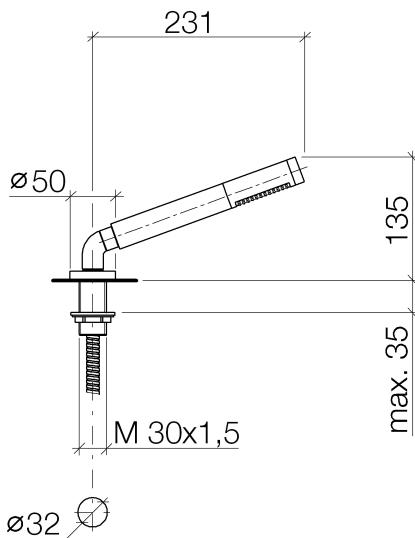

Badewanne - Serienneutral

Schlauchbrausegarnitur für Wannenrand- bzw. Fliesenrandmontage - schwarz matt

Artikelnummer: 27 702 979-33

- Normalstrahl
- mit Antikalk-System
- Rosette Ø 50 mm
- Bohrungsdurchmesser 32 mm
- Metallbrauseschlauch 1750 mm mit integriertem Verdrehenschutz
- Durchfluss max. 6,8 l/min
- Späterer Brauseschlauch-Wechsel ohne Ausbau der Armatur möglich aufgrund zweiteiliger Bauweise.
- Eigensicher gegen Rückfließen.

schwarz matt

Maßzeichnung

Alle Angaben in mm / inch = mm x 0,0394

Badewanne - Serienneutral

Schlauchbrausegarnitur für Wannenrand- bzw. Fliesenrandmontage - schwarz matt

Artikelnummer: 27 702 979-33

Durchflussdiagramm

Badewanne - Serienneutral

Schlauchbrausegarnitur für Wannenrand- bzw. Fliesenrandmontage - schwarz matt

Artikelnummer: 27 702 979-33

Weitere Oberflächenvarianten

chrom

27 702 979-00

platin matt

27 702 979-06