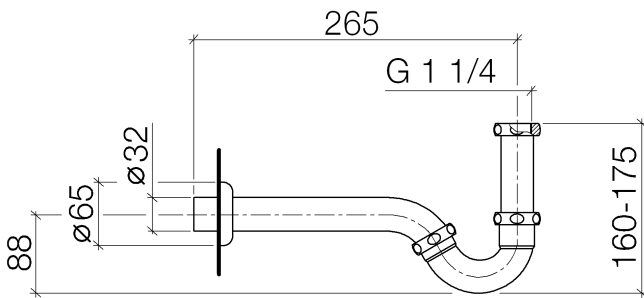

Bidet - Deque

Bidet-Röhrengeruchverschluss 1 1/4" - schwarz matt

Artikelnummer: 10 050 970-33

- Rosette Ø 65 mm

schwarz matt

Maßzeichnung

Alle Angaben in mm / inch = mm x 0,0394

Bidet - Deque

Bidet-Röhrengeruchverschluss 1 1/4" - schwarz matt

Artikelnummer: 10 050 970-33

## Bidet - Deque

Bidet-Röhrengeruchverschluss 1 1/4" - schwarz matt

Artikelnummer: 10 050 970-33