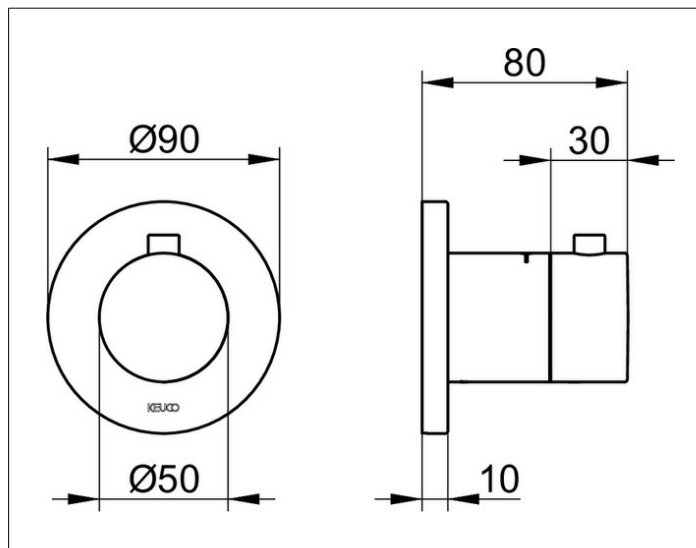

**IXMO**

59553370001 Thermostataratur UP DN 15

**PRODUKT**

**ZEICHNUNG**

**PRODUKTBESCHREIBUNG**

Fertigset bestehend aus:  
Griff, Hülse und Rosette (rund)  
passend für UP Funktionseinheit Art.-Nr. 59553 000070  
geräuschgeprüft

**OBERFLÄCHE**

schwarz matt

**AUSSCHREIBUNGSTEXT**

KEUCO IXMO Thermostataratur UP DN15, 59553370001  
Thermostataratur in Oberfläche Schwarz-Matt  
für Dusche und Wanne aus entzinkungsarmen Messing,  
mit runder Rosette, frei positionierbar,  
mit eingebauter Vorrichtung für vertauschte Wasserwege,  
integrierter Einbautiefenausgleich von 80 - 110 mm,  
hochwertige Temperaturregeleinheit, Sicherheitssperre bei 38°,  
Fertigset bestehend aus:  
Griff, Hülse, Rosette (rund),  
Rosettendurchmesser 90 mm, Stärke 10mm,  
Gesamtausladung 80mm,  
passend für UP Funktionseinheit Art.-Nr. 59553000070