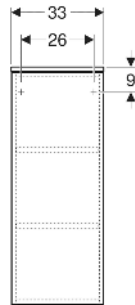

Geberit Renova Plan Mittelhochschrank mit einer Tür

EIGENSCHAFTEN

- Holz aus nachhaltiger Forstwirtschaft mit zertifizierter Herkunft
- Wandhängend
- Mit einer Tür
- Anschlagseite links oder rechts
- Griffmulde zum Öffnen
- Tür mit Dämpfungsmechanismus
- Mit zwei versetzbaren Einlegeböden
- Seidenmatte Oberflächen mit Anti-Fingerabdruck-Beschichtung

- Feuchtigkeitsbeständig
- Vormontiert geliefert

TECHNISCHE DATEN

Werkstoff Hochverdichtete Dreischicht-Holzspanplatte

LIEFERUMFANG

- Befestigungsmaterial

ZUBEHÖR

- Geberit Magnethalter
- Geberit Vergrößerungsspiegel
- Geberit Steckdosenelement
- Geberit Set Füße schmal

INFO

- Seitenschrank und Mittelhochschrank können miteinander kombiniert werden

Art-Nr.	Farbe / Oberfläche	B cm	H cm	T cm	Tür	VE1 St.
504.044.01.1 Neu	weiß / lackiert seidenglänzend	33	85	29.7	Anschlag links oder rechts	1