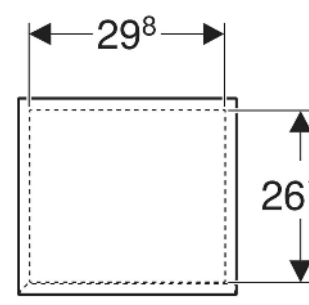

Geberit Renova Plan Mittelhochschrank mit einer Tür

EIGENSCHAFTEN

- Holz aus nachhaltiger Forstwirtschaft mit zertifizierter Herkunft
- Wandhängend
- Mit einer Tür
- Anschlagseite links oder rechts
- Griffmulde zum Öffnen
- Tür mit Dämpfungsmechanismus
- Mit zwei versetzbaren Einlegeböden
- Seidenmatte Oberflächen mit Anti-Fingerabdruck-Beschichtung

INFO

- Seitenschrank und Mittelhochschrank können miteinander kombiniert werden

Art-Nr.	Farbe / Oberfläche	B cm	H cm	T cm	Tür	VE1 St.
504.044.01.1 Neu	weiß / lackiert seidenglänzend	33	85	29.7	Anschlag links oder rechts	1