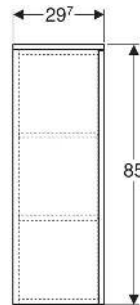

Geberit Renova Plan Mittelhochschrank mit einer Tür

EIGENSCHAFTEN

- Holz aus nachhaltiger Forstwirtschaft mit zertifizierter Herkunft
- Wandhängend
- Mit einer Tür
- Anschlagseite links oder rechts
- Griffmulde zum Öffnen
- Tür mit Dämpfungsmechanismus
- Mit zwei versetzbaren Einlegeböden
- Seidenmatte Oberflächen mit Anti-Fingerabdruck-Beschichtung

- Feuchtigkeitsbeständig
- Vormontiert geliefert

TECHNISCHE DATEN

Werkstoff Hochverdichtete Dreischicht-Holzspanplatte

LIEFERUMFANG

- Befestigungsmaterial

ZUBEHÖR

- Geberit Magnethalter
- Geberit Vergrößerungsspiegel
- Geberit Steckdosenelement
- Geberit Set Füße schmal

INFO

- Seitenschrank und Mittelhochschrank können miteinander kombiniert werden

Art-Nr.	Farbe / Oberfläche	B cm	H cm	T cm	Tür	VE1 St.
504.044.01.1 Neu	weiß / lackiert seidenglänzend	33	85	29.7	Anschlag links oder rechts	1