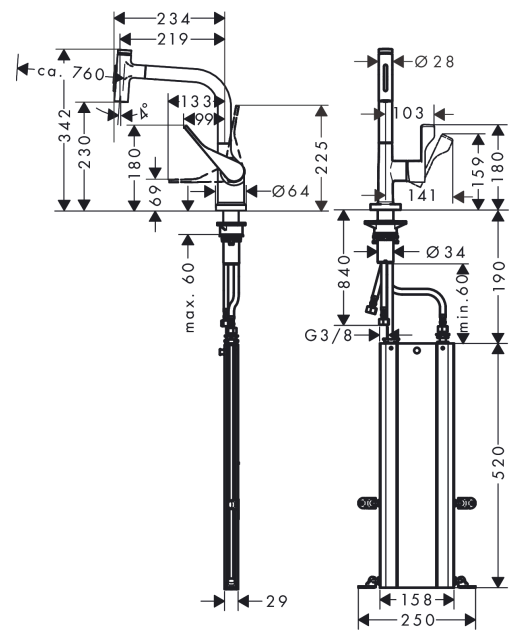

#### Merkmale

- besteht aus: Einhebel-Küchenmischer, Schlauchbox
- ComfortZone 230
- L-Auslauf
- Schwenkbereich einstellbar in 2 Stufen auf 110° oder 150°
- Laminarstrahl, Brausestrahl
- Brausestrahl arretierbar, Strahlumstellung durch Tastendruck und Strahlrückstellung automatisch durch Schließen der Armatur
- Select-Knopf zum komfortablen An- und Abstellen des Wasserstrahls
- MagFit magnetische Brausehalterung
- maximale Durchflussmenge bei 3 bar: 7 l/min
- Keramikmischsystem
- Temperaturbegrenzung einstellbar
- Rückflussverhinderer integriert
- für Durchlauferhitzer geeignet
- sBox für eine leise, leichtgängige und geschützte Schlauchführung im Unterschrank
- Auszugslänge bis zu 76 cm

## Produktabbildung

## Maßzeichnung