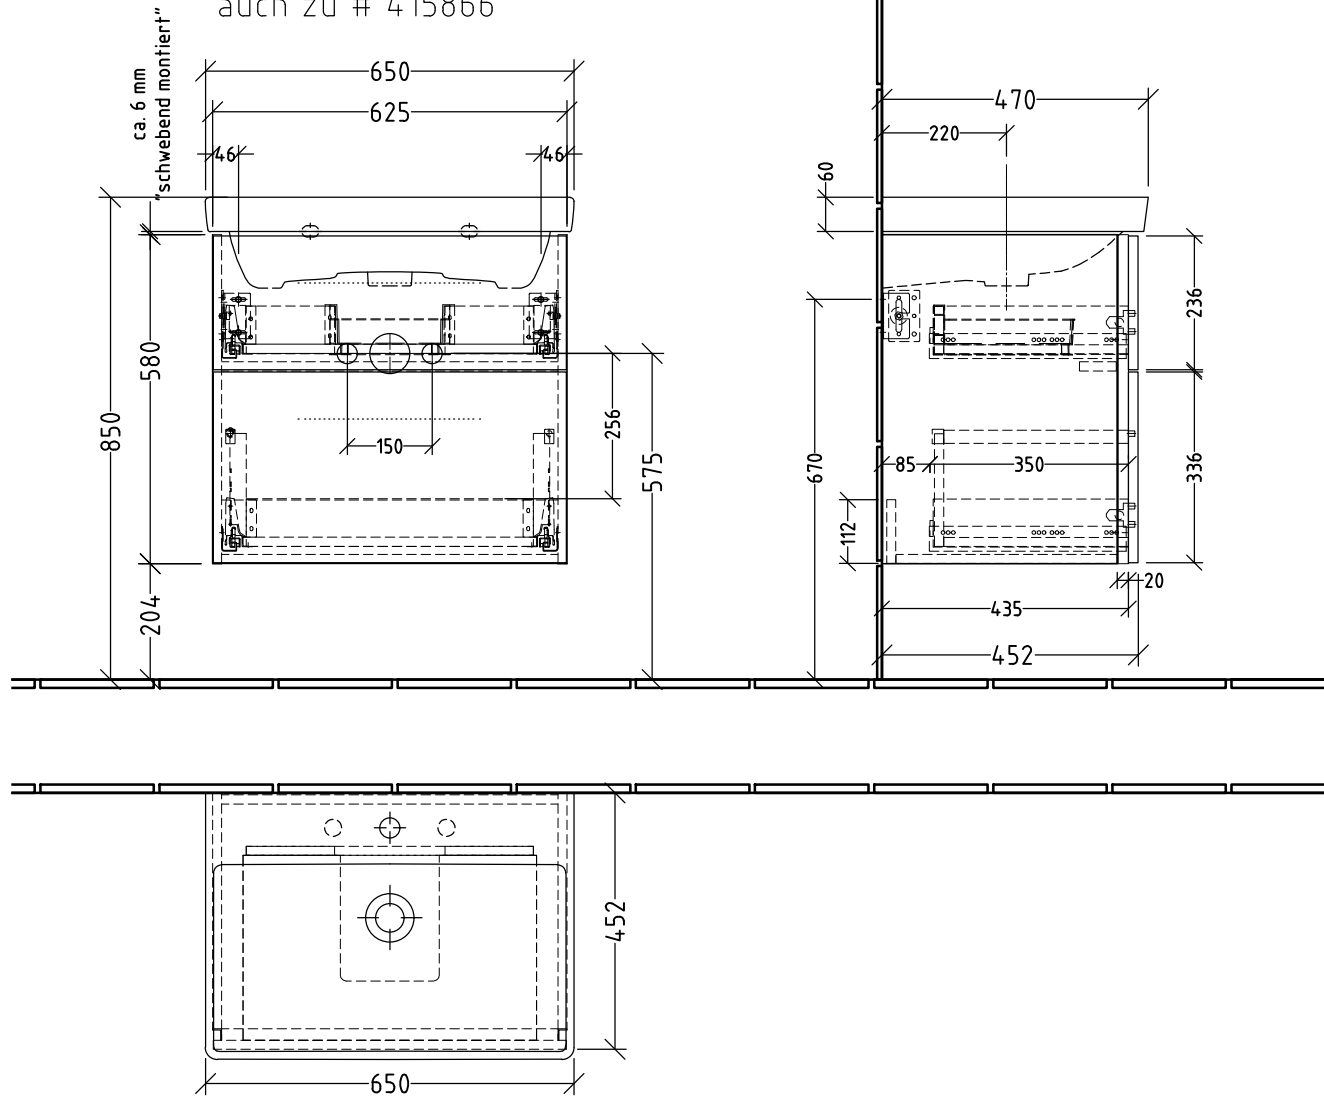

3W622

zu Avento # 415865

auch zu # 415866

Siphonangaben  
vom Hersteller

**SANI**  
Villeroy & Boch Group

Montagezeichnung  
**3way - BR, BS**

Zeichner  
**SKJ**  
Datum  
21.11.2018

Alle Angaben in mm - Technische Änderungen vorbehalten.  
Diese Zeichnung ist unser geistiges Eigentum und darf ohne unsere  
Genehmigung nicht kopiert oder Dritten zugänglich gemacht werden.