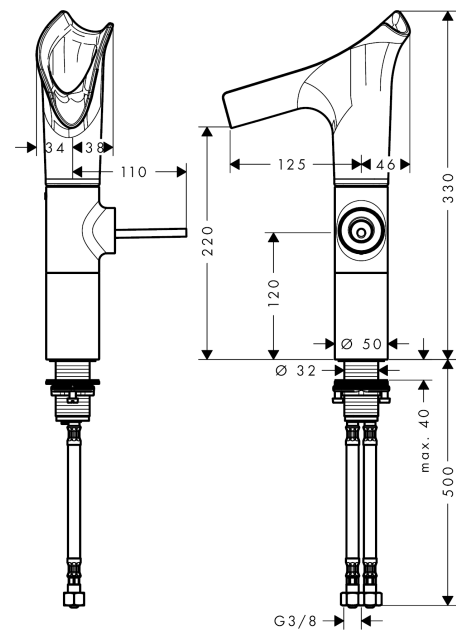

#### Merkmale

- besteht aus: Einhebel-Waschtischmischer, Ablaufgarnitur
- ComfortZone 220
- Ausladung: 125 mm
- Auslaufhöhe: 220 mm
- Griffvariante: Pingriff
- Schwenkbereich einstellbar in 3 Stufen auf 95°, 120° oder 360°
- Strahlart: Laminarstrahl
- Auslauf einfach über EasyClick Verbindung abnehmbar mit Selbstschluss-Funktion
- Auslauf ist spülmaschinengeeignet
- Material Auslauf: Kristallglas
- maximale Durchflussmenge bei 3 bar: 4 l/min
- Keramikmischsystem
- unverschleißbare Ablaufgarnitur
- Anschlussart: G  $\frac{3}{8}$  Anschlussschläuche
- Anschlussgröße: DN15
- Griff rechts oder links positionierbar
- Nicht empfohlen für den öffentlichen und halb-öffentlichen Bereich
- EU-Taxonomie: max. 6 l/min - wesentlicher Beitrag (SC) möglich

## Produktabbildung

## Maßzeichnung