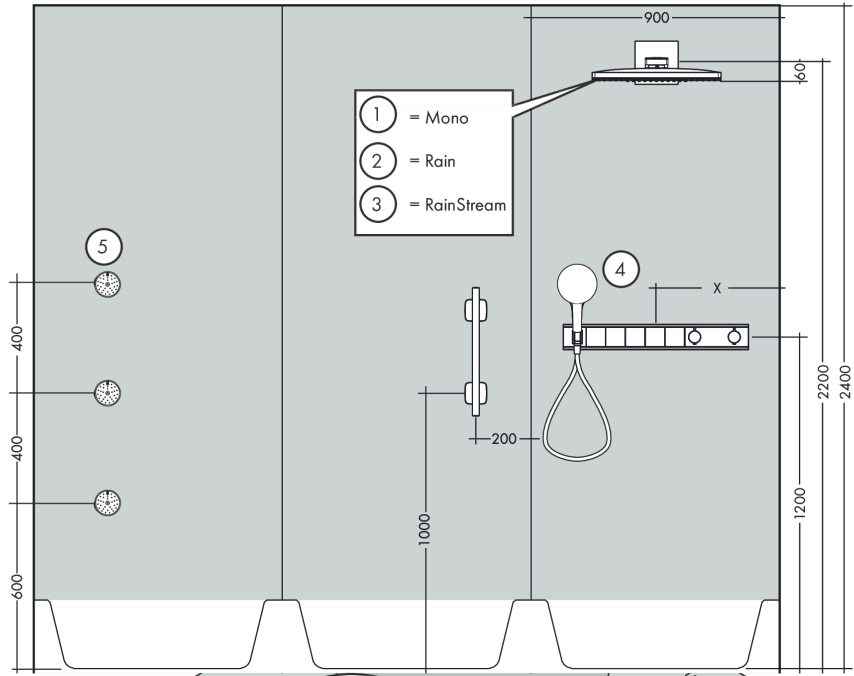

**RainSelect**

**Thermostat Unterputz für 5 Verbraucher mit integriertem Brausehalter**

Oberfläche: **Weiß/Chrom** Artikelnummer: **15358400**

**Einbaubeispiel**

**RainSelect**  
1531318X / 15358XXX

**RainSelect**

**Thermostat Unterputz für 5 Verbraucher mit integriertem Brausehalter**

Oberfläche: **Weiß/Chrom** Artikelnummer: **15358400**

**Explosionszeichnung**

Baujahr: >10/17

## RainSelect

Thermostat Unterputz für 5 Verbraucher mit integriertem Brausehalter

Oberfläche: **Weiß/Chrom** Artikelnummer: **15358400**