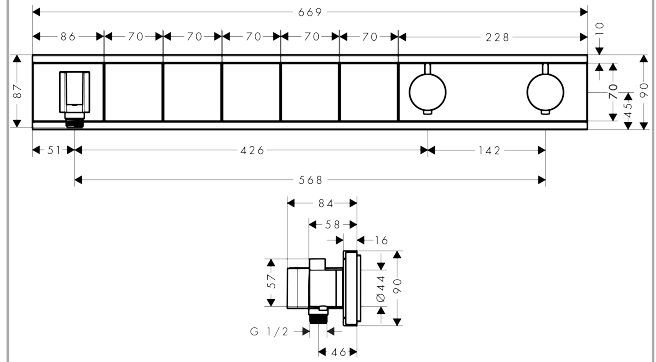

#### Zertifikate / Nachhaltigkeit

**RainSelect**

**Thermostat Unterputz für 5 Verbraucher mit integriertem Brausehalter**

Oberfläche: **Weiß/Chrom** Artikelnummer: **15358400**

**Produktabbildung**

**Maßzeichnung**