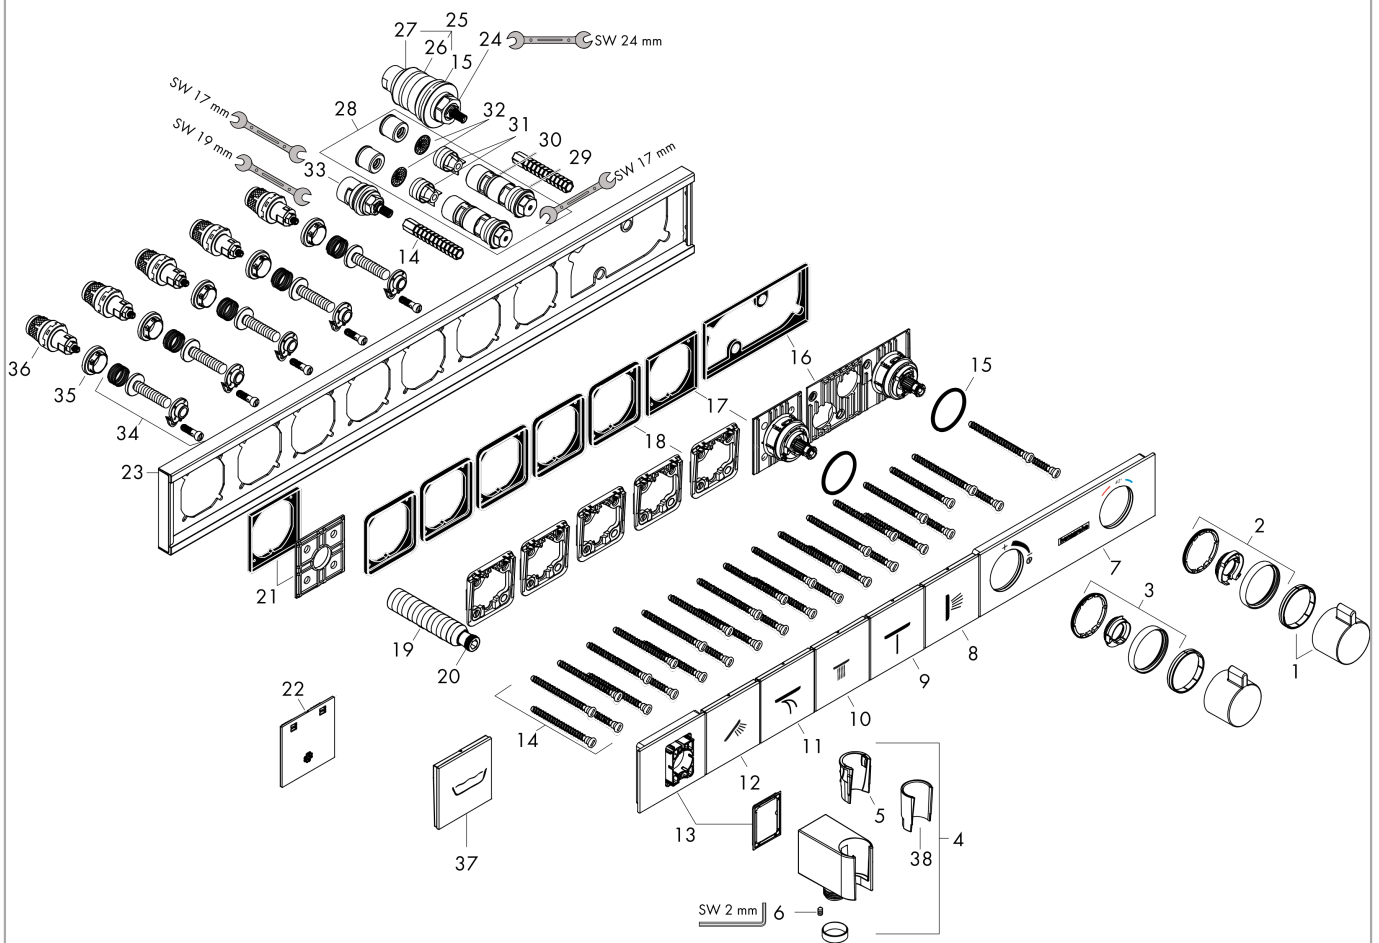

**RainSelect**

**Thermostat Unterputz für 5 Verbraucher mit integriertem Brausehalter**

Oberfläche: **Weiß/Chrom** Artikelnummer: **15358400**

**Einbaubeispiel**

**RainSelect**  
1531318X / 15358XXX

**RainSelect**

**Thermostat Unterputz für 5 Verbraucher mit integriertem Brausehalter**

Oberfläche: **Weiß/Chrom** Artikelnummer: **15358400**

**Explosionszeichnung**

Baujahr: >10/17