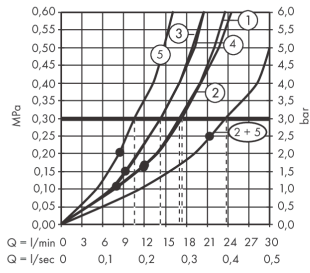

**RainSelect**

**Thermostat Unterputz für 5 Verbraucher mit integriertem Brausehalter**

Oberfläche: **Weiß/Chrom** Artikelnummer: **15358400**

**Einbaubeispiel**

**RainSelect**  
1531318X / 15358XXX

**RainSelect**