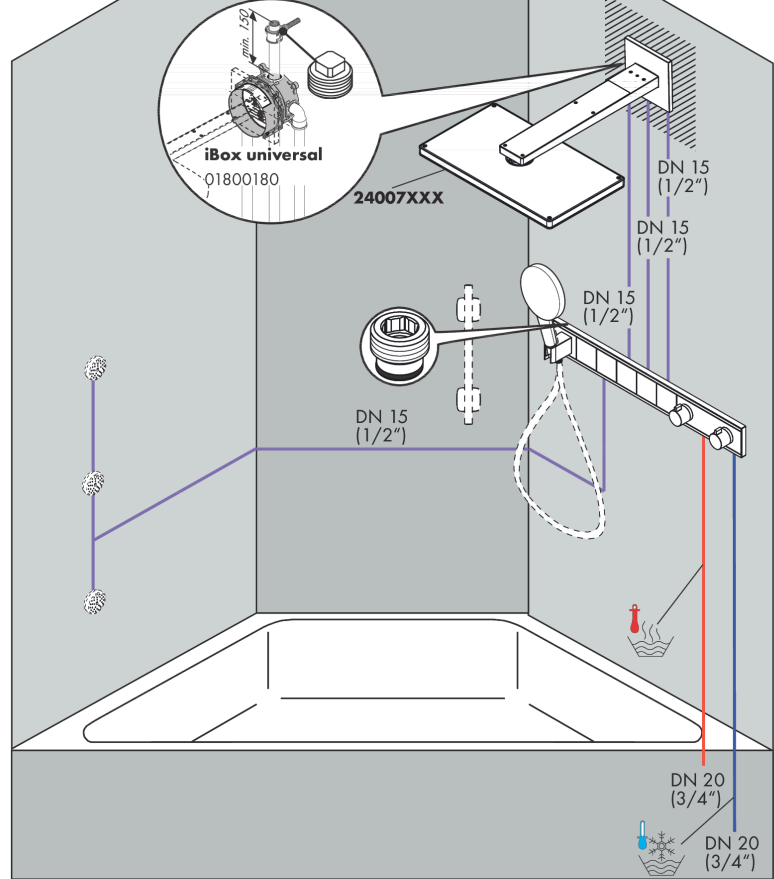

##### Merkmale

- besteht aus: Thermostat, Brausehalter
- 5 Verbraucher
- gleichzeitige Nutzung von mehreren Verbrauchern
- Ein-/Ausschalten von 5 Verbrauchern über Select-Button
- je nach Volumenstrom und Einbausituation ca. 50% Durchflussreduzierung und integrierte Absperrfunktion
- Thermostatkartusche, Start/ Stop Ventil zur Bedienung der Verbraucher
- maximale Durchflussmenge bei 3 bar: 38 l/min
- Durchflussmenge je Verbraucher: 26 l/min
- Durchflussmenge bei gleichzeitiger Nutzung aller Verbraucher: 38 l/min
- min. Betriebsdruck: 1 bar
- max. Betriebsdruck: 10 bar
- Sicherheitssperre bei 40 °C
- Temperaturbegrenzung einstellbar
- Rückflussverhinderer
- für Brauseschläuche mit beidseitig konischer oder zylindrischer Mutter
- Anschlussart: Grundkörper
- Thermostat wird geliefert mit Tasten Handbrause, Schwall, Rain groß, Mono, Seitenbrause
- Geräuschgruppe: I
- Durchflussklasse: B
- DVGW NW-6509CU0526
- P-IX 29580/IB

**RainSelect**

**Thermostat Unterputz für 5 Verbraucher mit integriertem Brausehalter**

Oberfläche: **Weiß/Chrom** Artikelnummer: **15358400**

**Einbaubeispiel**

**RainSelect**  
1531318X / 15358XXX

**RainSelect**

**Thermostat Unterputz für 5 Verbraucher mit integriertem Brausehalter**

Oberfläche: **Weiß/Chrom** Artikelnummer: **15358400**

**Explosionszeichnung**

Baujahr: >10/17

## RainSelect

Thermostat Unterputz für 5 Verbraucher mit integriertem Brausehalter

Oberfläche: **Weiß/Chrom** Artikelnummer: **15358400**