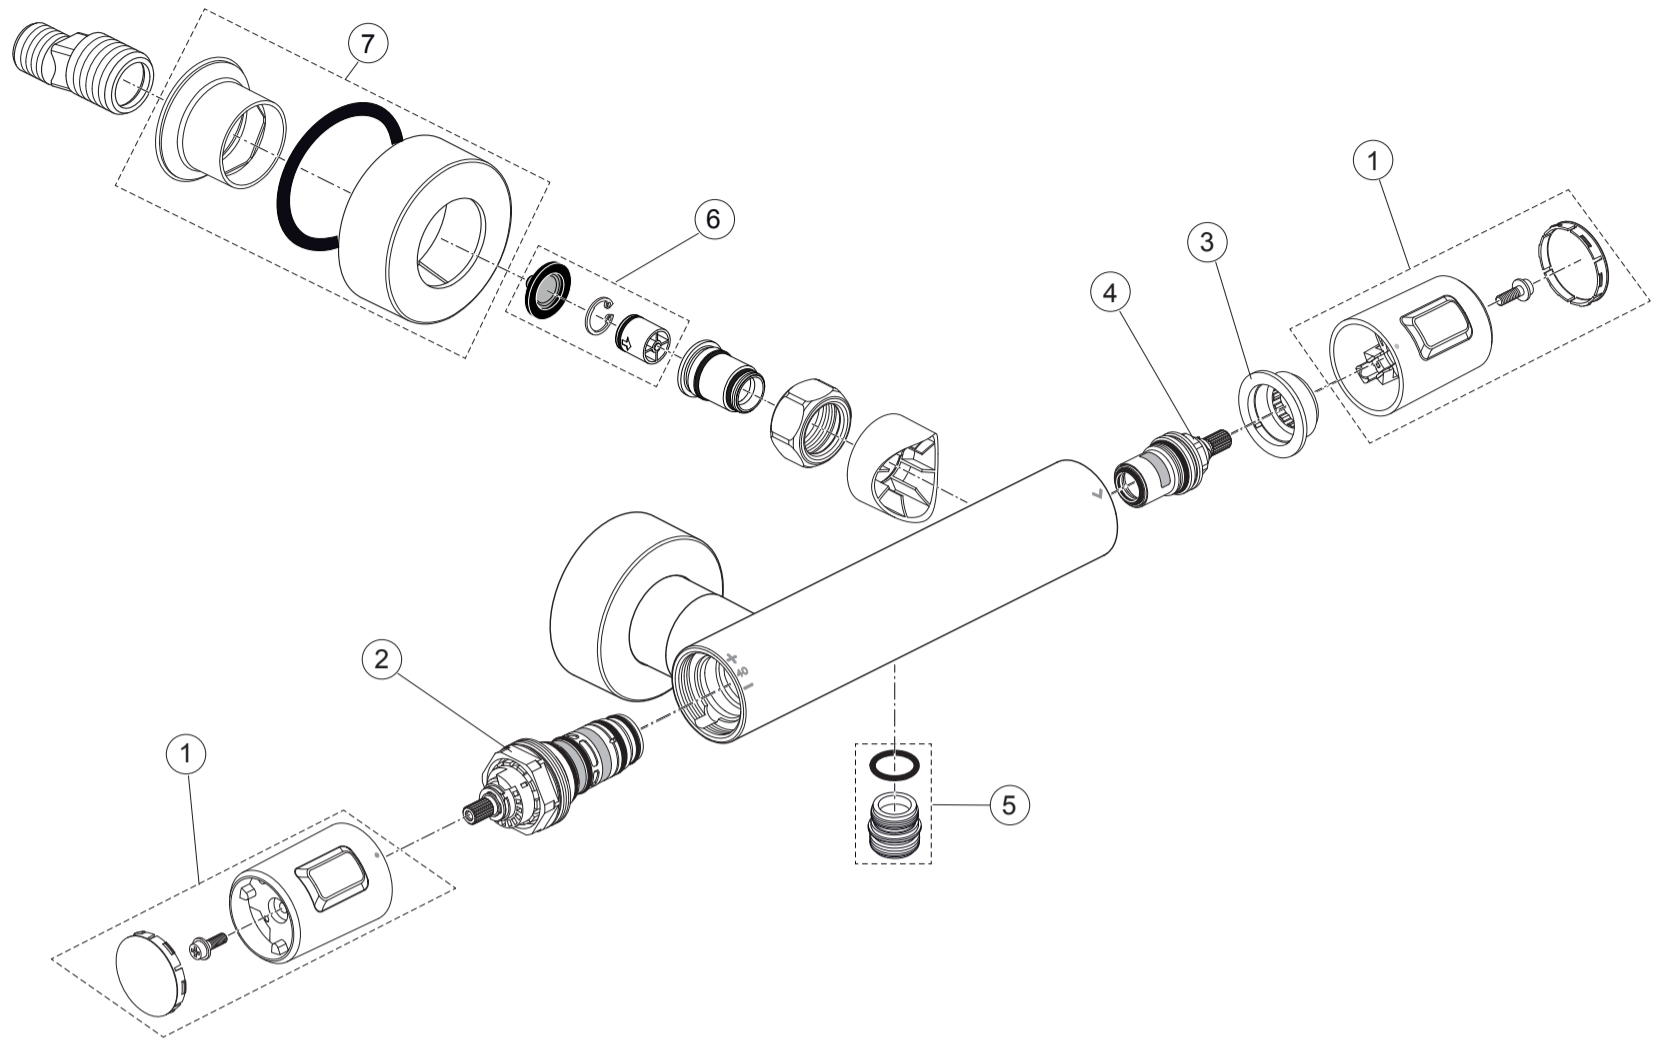

| Pos. | Part No. |
|------|--------------|
| 1 | A 861 370 XG |
| 2 | A 861 371 NU |
| 3 | A 861 373 NU |
| 4 | A 861 245 NU |
| 5 | A 861 374 NU |
| 6 | A 861 372 NU |
| 7 | B 961 016 XG |

Ideal Standard

CERATHERM T25
A 7201 XG

0121 / A 868 960
 Made in Germany

Ideal Standard International NV
 Corporate Village - Gent Building
 Da Vincilaan 2
 1935 Zaventem
 Belgium

www.idealstandardinternational.com

| | | | | | | | |
|--|--------------|-----|---------|--|----|--|---------------------|
| | P bar | | MAX. 10 | | 5 | | Q (3 bar) |
| | | 0,5 | | | | | |
| | T °C | | MAX. 80 | | 65 | | l/min |
| | | | | | 55 | | 22 |