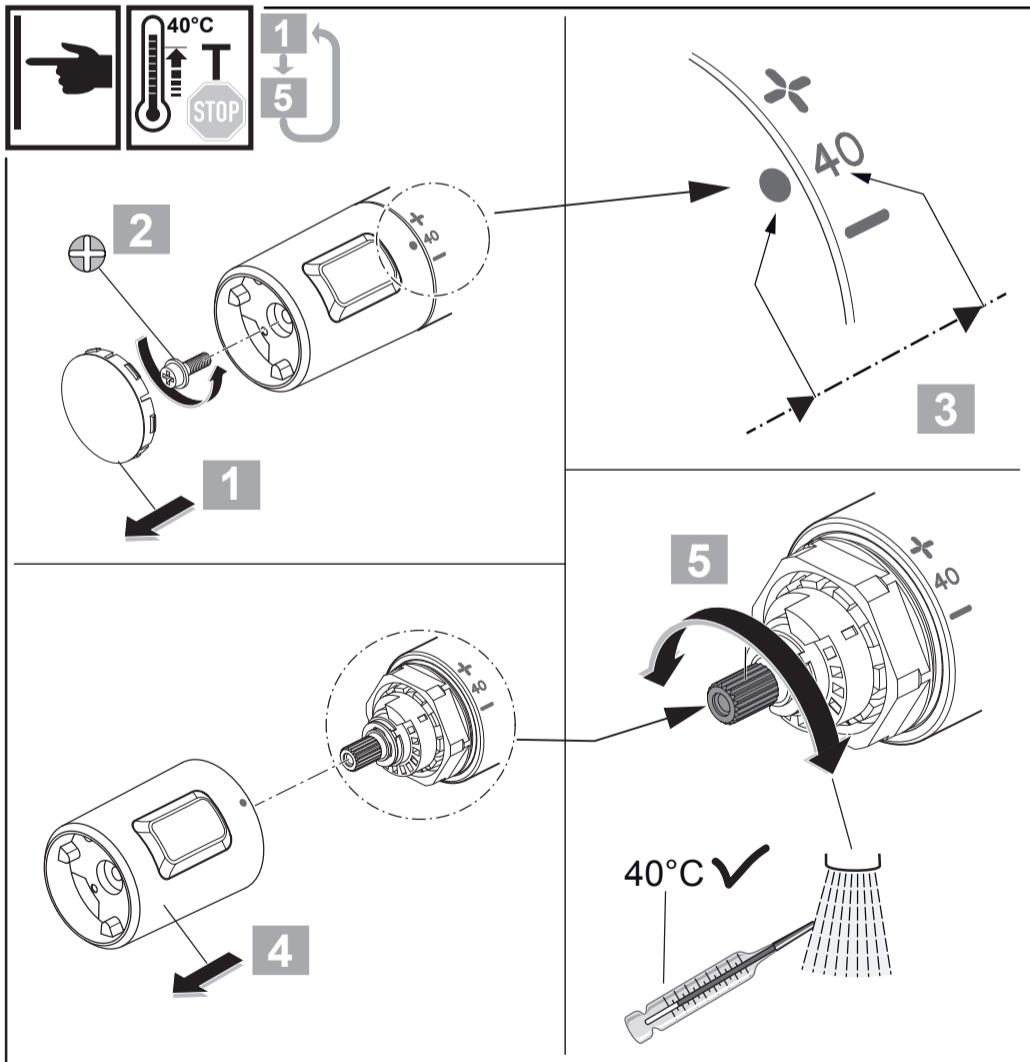

| Pos. | Part No. |
|------|--------------|
| 1 | A 861 370 XG |
| 2 | A 861 371 NU |
| 3 | A 861 373 NU |
| 4 | A 861 245 NU |
| 5 | A 861 374 NU |
| 6 | A 861 372 NU |
| 7 | B 961 016 XG |

Ideal Standard

CERATHERM T25
A 7201 XG

0121 / A 868 960
 Made in Germany

Ideal Standard International NV
 Corporate Village - Gent Building
 Da Vincilaan 2
 1935 Zaventem
 Belgium

www.idealstandardinternational.com

| | | | | | | | |
|--|--------------|-----|---------|--|----|--|---------------------|
| | P bar | | MAX. 10 | | 5 | | Q (3 bar) |
| | | 0,5 | | | | | |
| | T °C | | MAX. 80 | | 65 | | l/min |
| | | | | | 55 | | 22 |