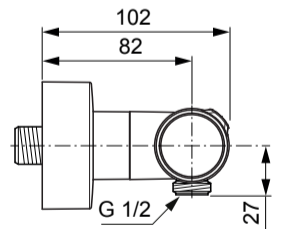

| Pos. | Part No. |
|------|--------------|
| 1 | A 861 370 XG |
| 2 | A 861 371 NU |
| 3 | A 861 373 NU |
| 4 | A 861 245 NU |
| 5 | A 861 374 NU |
| 6 | A 861 372 NU |
| 7 | B 961 016 XG |

Ideal Standard

CERATHERM T25
A 7201 XG

0121 / A 868 960
 Made in Germany

Ideal Standard International NV
 Corporate Village - Gent Building
 Da Vincilaan 2
 1935 Zaventem
 Belgium

www.idealstandardinternational.com

| | | | | | | | |
|--|--------------|-----|---------|--|----|--|---------------------|
| | P bar | | MAX. 10 | | 5 | | Q (3 bar) |
| | | 0,5 | | | | | |
| | T °C | | MAX. 80 | | 65 | | l/min |
| | | | | | 55 | | 22 |