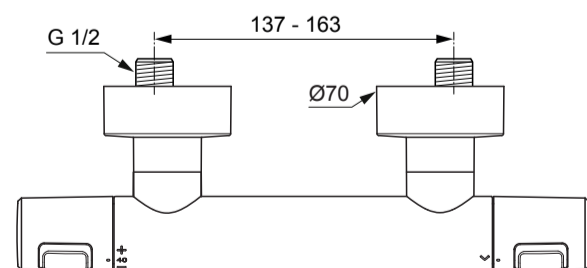

| Pos. | Part No. |
|------|--------------|
| 1 | A 861 370 XG |
| 2 | A 861 371 NU |
| 3 | A 861 373 NU |
| 4 | A 861 245 NU |
| 5 | A 861 374 NU |
| 6 | A 861 372 NU |
| 7 | B 961 016 XG |

Ideal Standard

CERATHERM T25
A 7201 XG

0121 / A 868 960
 Made in Germany

Ideal Standard International NV
 Corporate Village - Gent Building
 Da Vincilaan 2
 1935 Zaventem
 Belgium

www.idealstandardinternational.com

| | | | | | | | |
|--|--------------|-----|---------|--|----|--|---------------------|
| | P bar | | MAX. 10 | | 5 | | Q (3 bar) |
| | | 0,5 | | | | | |
| | T °C | | MAX. 80 | | 65 | | l/min |
| | | | | | 55 | | 22 |