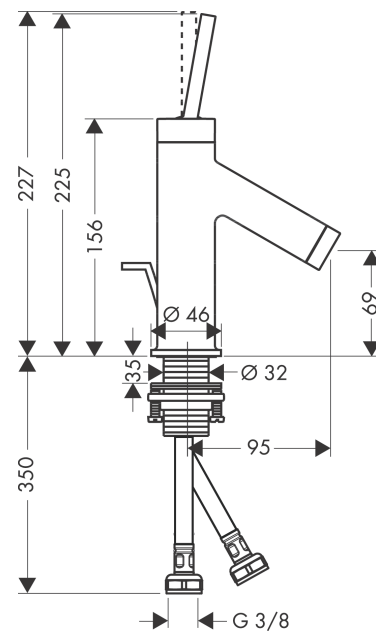

AXOR Starck

Einhebel-Waschtischmischer 70 mit Pingriff für Handwaschbecken mit Zugstangen- Ablaufgarnitur

Oberfläche: **Polished Black Chrome** Artikelnummer: **10116330**

Merkmale

- besteht aus: Einhebel-Waschtischmischer, Ablaufgarnitur
- ComfortZone 70
- Ausladung: 95 mm
- Auslaufhöhe: 69 mm
- Griffvariante: Pingriff
- Strahlart: Normalstrahl
- maximale Durchflussmenge bei 3 bar: 5 l/min
- Keramikmischsystem
- für Durchlauferhitzer geeignet
- Zugstangen-Ablaufgarnitur G 1¼
- Anschlussart: G ¾ Anschlussschläuche
- Anschlussgröße: DN15
- EU-Taxonomie: max. 6 l/min - wesentlicher Beitrag (SC) möglich
- DVGW NW-6506BT0622
- P-IX 9698/IO

Technologie

Zertifikate / Nachhaltigkeit

Produktabbildung

Maßzeichnung

AXOR Starck
Einhebel-Waschtischmischer 70 mit Pingriff für Handwaschbecken mit Zugstangen-
Ablaufgarnitur
 Oberfläche: **Polished Black Chrome** Artikelnummer: **10116330**

Durchflussdiagramm