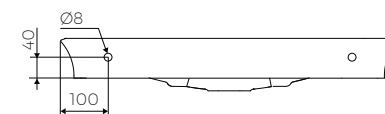

- Material / Material:
- MARMOLIT®

- Gewicht / Weight : 28,5 kg

Integriertes Waschbecken mit Sockel / Washbasin integrated with postument

LÄNGE	BREITE	HÖHE
LENGHT	WIDTH	HEIGHT
700	460	845

DIESES PRODUKT IST KOMBINIERBAR MIT: / PRODUCT COMPATIBLE WITH: