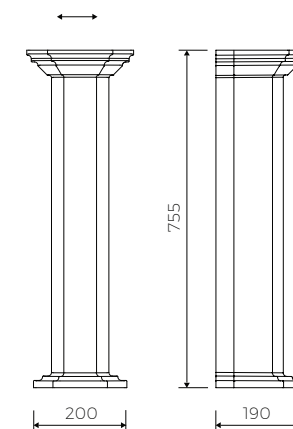

CRISTAL S

EIN STEHENDER WASCHBECKEN MIT SOCKEL
 BACK TO WALL FLOOR STANDING WASHBASIN WITH POSTUMENT

Index: W-018-700-460-M-00-00

- Installationstyp / Recommended mounting method:
- Stehendes Waschbecken zur Wandmontage / Back to wall floor standing
- Mit Montagelöcher / With mounting holes

- Material / Material:
- MARMOLIT®

- Gewicht / Weight : 28,5 kg

Integriertes Waschbecken mit Sockel / Washbasin integrated with postument

LÄNGE	BREITE	HÖHE
LENGHT	WIDTH	HEIGHT
700	460	845

DIESES PRODUKT IST KOMBINIERBAR MIT: / PRODUCT COMPATIBLE WITH: