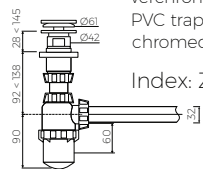

- Material / Material:
- MARMOLIT®

- Gewicht / Weight : 28,5 kg

Integriertes Waschbecken mit Sockel / Washbasin integrated with postument

LÄNGE	BREITE	HÖHE
LENGHT	WIDTH	HEIGHT
700	460	845

DIESES PRODUKT IST KOMBINIERBAR MIT: / PRODUCT COMPATIBLE WITH:

*gegen Aufpreis / additional fees apply

Ablaufgarnitur PCV
 Ablauf "Klick Klack" mit
 verchromter Abdeckkappe
 PVC trap set with
 chromed „Click Clack“ trigger

Index: ZPC*

*gegen Aufpreis / additional fees apply