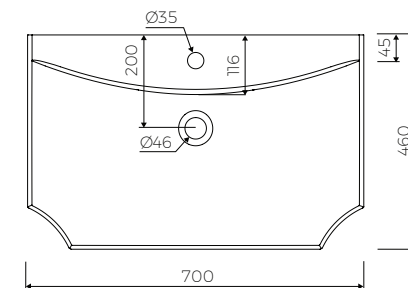

- Material / Material:
- MARMOLIT®

- Gewicht / Weight : 28,5 kg

Integriertes Waschbecken mit Sockel / Washbasin integrated with postument

LÄNGE	BREITE	HÖHE
LENGHT	WIDTH	HEIGHT
700	460	845

DIESES PRODUKT IST KOMBINIERBAR MIT: / PRODUCT COMPATIBLE WITH: