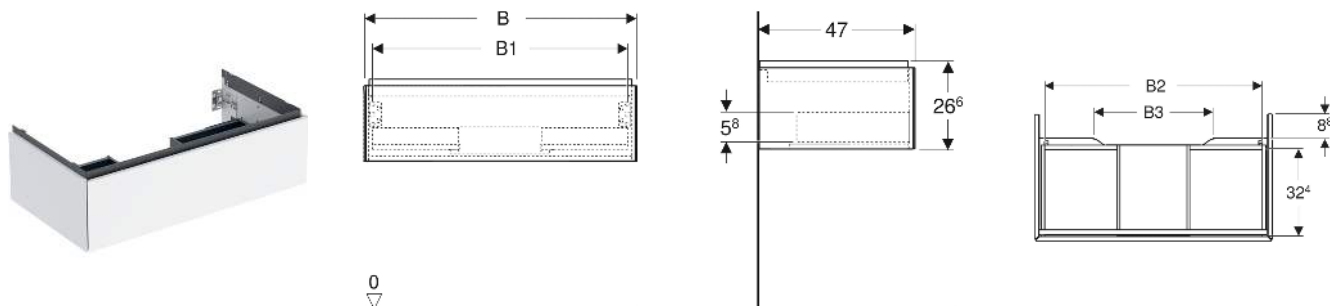

# Geberit ONE Unterschrank für Waschtisch, mit einer Schublade

## EIGENSCHAFTEN

- FSC™ C134279 zertifiziert
- Wandhängend
- Komplett nutzbarer Stauraum in oberer Schublade
- Mit einer Schublade
- Push-to-open-Mechanismus zum Öffnen
- Schublade mit Selbsteinzug
- Vormontiert geliefert
- Feuchtigkeitsbeständig

## TECHNISCHE DATEN

Werkstoff Hochverdichtete Dreischicht-Holzspanplatte

Schubladenbelastung max. 20 kg

## ZUBEHÖR

- Geberit Lichteiste für Schublade, links und rechts, Länge 35 cm

- Geberit Set Schubladeneinsätze für obere Schublade
- Geberit Steckdosenelement mit Netzstecker
- Geberit Steckdosenelement mit ComfortLight-Modul
- Geberit Handtuchhalter für Badezimmermöbel