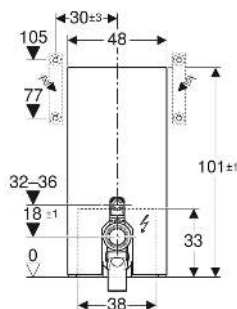

# Geberit Monolith Plus Sanitärmodul für Stand-WC, 101 cm, Frontverkleidung aus Steinzeug

## VERWENDUNGSZWECKE

- Für Bodenanschlüsse
- Für Renovierungen, Um- und Neubauten
- Für Wandanschlüsse mit einer Ablaufhöhe von 18 cm
- Zum Austauschen tiefhängender AP-Spülkästen
- Zum Austauschen von Stand-WCs mit aufgesetztem AP-Spülkasten
- Zum Anschließen von Geberit AquaClean Tuma WC-Kompletanlage Stand-WC
- Zum Anschließen von Geberit AquaClean WC-Aufsätzen, mit Zubehör
- Zur Montage auf Fertigfußböden
- Zur Montage vor Trockenbau- und Massivwänden

## LIEFERUMFANG

- Wasseranschlusset mit Eckventil R 1/2"
- Spülbogenverlängerung 160 mm
- Manschette aus EPDM, ø 44 / 55 mm
- P-Anschlussbogen aus PP, ø 90 mm
- Übergangsmuffe aus PE-HD, ø 90 / 110 mm
- Kupplungsbuchse für Netzanschluss
- Netzteil
- Befestigungsmaterial
- Sockelblende
- Befestigungsmaterial für Trockenbauwand

Art.-Nr.	Farbe / Oberfläche	B cm	H cm	T cm	I	Schutzklasse Leistungsaufnahme W	VE1 St.
131.203.00.7	Front: Schieferoptik / Steinzeug Seitenverkleidung: schwarz / Aluminium gebürstet	48	101	10.6	I	15	1