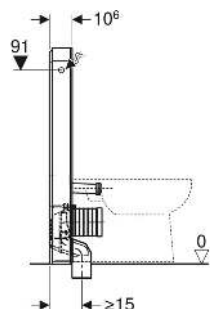

# Geberit Monolith Plus Sanitärmodul für Stand-WC, 101 cm, Frontverkleidung aus Steinzeug

## VERWENDUNGSZWECKE

- Für Bodenanschlüsse
- Für Renovierungen, Um- und Neubauten
- Für Wandanschlüsse mit einer Ablaufhöhe von 18 cm
- Zum Austauschen tiefhängender AP-Spülkästen
- Zum Austauschen von Stand-WCs mit aufgesetztem AP-Spülkasten
- Zum Anschließen von Geberit AquaClean Tuma WC-Kompletanlage Stand-WC
- Zum Anschließen von Geberit AquaClean WC-Aufsätzen, mit Zubehör
- Zur Montage auf Fertigfußböden
- Zur Montage vor Trockenbau- und Massivwänden

## LIEFERUMFANG

- Wasseranschlusset mit Eckventil R 1/2"
- Spülbogenverlängerung 160 mm
- Manschette aus EPDM, ø 44 / 55 mm
- P-Anschlussbogen aus PP, ø 90 mm
- Übergangsmuffe aus PE-HD, ø 90 / 110 mm
- Kupplungsbuchse für Netzanschluss
- Netzteil
- Befestigungsmaterial
- Sockelblende
- Befestigungsmaterial für Trockenbauwand