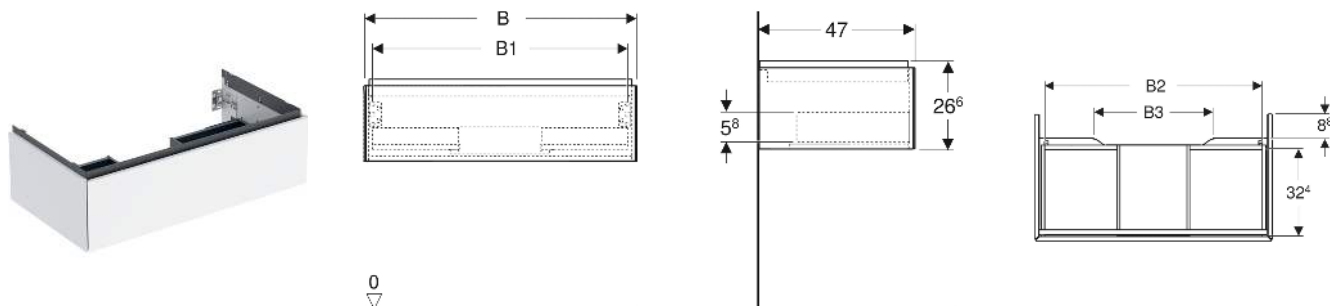

Geberit ONE Unterschrank für Waschtisch, mit einer Schublade

EIGENSCHAFTEN

- FSC™ C134279 zertifiziert
- Wandhängend
- Komplett nutzbarer Stauraum in oberer Schublade
- Mit einer Schublade
- Push-to-open-Mechanismus zum Öffnen
- Schublade mit Selbsteinzug
- Vormontiert geliefert
- Feuchtigkeitsbeständig

TECHNISCHE DATEN

Werkstoff	Hochverdichtete Dreischicht-Holzspanplatte
Schubladenbelastung max.	20 kg

LIEFERUMFANG

- Unterschrank für Waschtisch
- Befestigungsmaterial

ZUBEHÖR

- Geberit Lichteiste für Schublade, links und rechts, Länge 35 cm

- Geberit Set Schubladeneinsätze für obere Schublade
- Geberit Steckdosenelement mit Netzstecker
- Geberit Steckdosenelement mit ComfortLight-Modul
- Geberit Handtuchhalter für Badezimmermöbel

INFO

- Für die Installation des Unterschrankes wird ein Geberit Waschbeckenanschluss, Raumsparmodell benötigt. Siehe Sortimentsübersicht Waschtisch-Serie oder Onlinekatalog, Zubehör Waschtische.
- Mix & Match: Artikel gleicher Breite sind in den Serien Geberit ONE, Acanto, iCon frei kombinierbar

Art-Nr.	Mix & Match	Farbe / Oberfläche	B cm	B1 cm	B2 cm	B3 cm	Breite Waschtisch cm	H cm	T cm	VE1 St.
505.073.00.6 *	Ja	Nussbaum hickory / Melamin Holzstruktur	88.8	83.4	81.3	44.8	90	26.6	47	1

* Auftragsbezogene Produktion