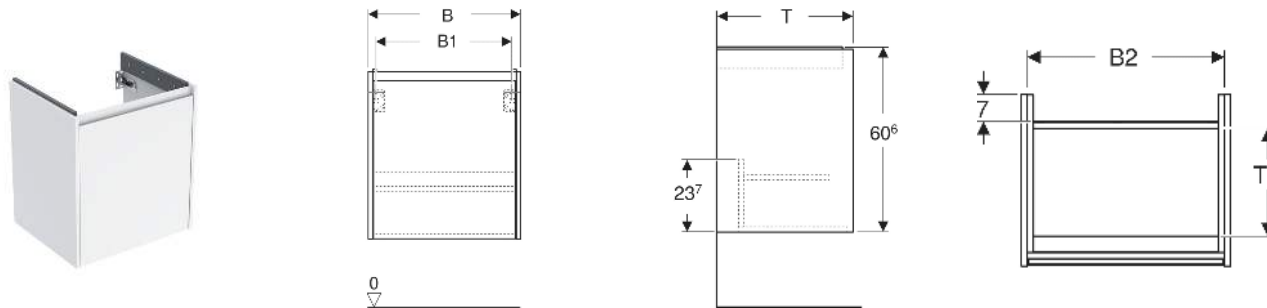

Geberit Renova Plan Unterschrank für Waschtisch, mit einer Tür

EIGENSCHAFTEN

- Holz aus nachhaltiger Forstwirtschaft mit zertifizierter Herkunft
- Wandhängend
- Mit einer Tür
- Anschlagseite links oder rechts
- Griffmulde zum Öffnen
- Tür mit Dämpfungsmechanismus
- Mit einem versetzbaren Einlegeboden
- Seidenmatte Oberflächen mit Anti-Fingerabdruck-Beschichtung

- Feuchtigkeitsbeständig
- Vormontiert geliefert

TECHNISCHE DATEN

Werkstoff Hochverdichtete Dreischicht-Holzspanplatte

LIEFERUMFANG

- Unterschrank für Waschtisch
- Befestigungsmaterial

- Montageschablone

ZUBEHÖR

- Geberit Handtuchhalter für Badezimmermöbel
- Geberit Magnethalter
- Geberit Handtuchhalter für Badezimmermöbel, Ecke rechtwinklig
- Geberit Handtuchhalter für Badezimmermöbel, Ecke abgerundet
- Geberit Set Füße schmal

Art.-Nr.	Farbe / Oberfläche	B cm	B1 cm	B2 cm	Breite Waschtisch cm	H cm	T cm	Tür	VE1 St.
504.024.JR.1 * Neu	Nussbaum hickory / Melamin Holzstruktur	54.6	49.2	51.4	60	60.6	44.6	Anschlag links oder rechts	1