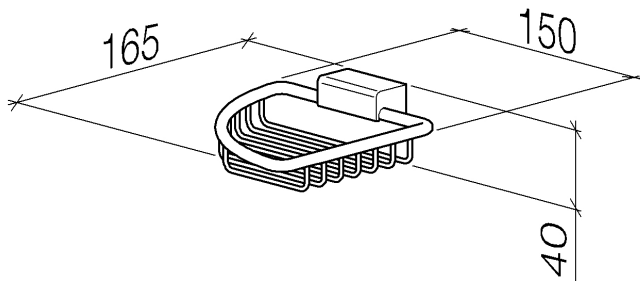

Dusche - Tara.

Eckseifenkorb - platin matt

Artikelnummer: 83 281 530-06

- Breite 150 mm
- Höhe 40 mm
- Ausladung 165 mm

platin matt

Maßzeichnung

Alle Angaben in mm / inch = mm x 0,0394

Dusche - Tara.

Eckseifenkorb - platin matt

Artikelnummer: 83 281 530-06

Dusche - Tara.

Eckseifenkorb - platin matt

Artikelnummer: 83 281 530-06

Weitere Oberflächenvarianten

chrom

83 281 530-00