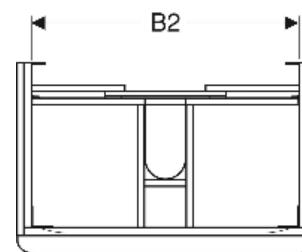

Geberit Smyle Unterschrank für Waschtisch eckiges Design, mit zwei Schubladen

EIGENSCHAFTEN

- FSC™ C134279 zertifiziert
- Wandhängend
- Mit zwei Schubladen
- Griff zum Öffnen
- Schublade mit Selbsteinzug
- Feuchtigkeitsbeständig
- Schubladenrahmen aus Metall
- Vormontiert geliefert

TECHNISCHE DATEN

Werkstoff Hochverdichtete Dreischicht-Holzspanplatte
 Schubladenbelastung max. 20 kg

LIEFERUMFANG

- Unterschrank für Waschtisch
- Befestigungsmaterial

ZUBEHÖR

- Geberit Schubladeneinsatz T-Unterteilung, für obere Schublade

- Geberit Schubladeneinsatz H-Unterteilung, für obere Schublade
- Geberit Schubladeneinsatz H-Unterteilung, für untere Schublade
- Geberit Handtuchhalter für Badezimmermöbel
- Geberit Magnethalter
- Geberit Lichtleiste für Schublade
- Geberit Doppellichtleiste für Schublade
- Geberit Steckdosenelement
- Geberit Steckdosenelement mit USB-Anschluss
- Geberit Handtuchhalter für Badezimmermöbel, Ecke rechtwinklig
- Geberit Handtuchhalter für Badezimmermöbel, Ecke abgerundet
- Geberit Set Füße schmal

Art.-Nr.	Farbe / Oberfläche	B cm	B1 cm	B2 cm	Breite Waschtisch cm	H cm	T cm	VE1 St.
500.353.JL.1 *	Korpus, Front: sandgrau / lackiert hochglänzend Griff: sandgrau / pulverbeschichtet matt	73.4	68.5	66.4	75	61.7	47	1