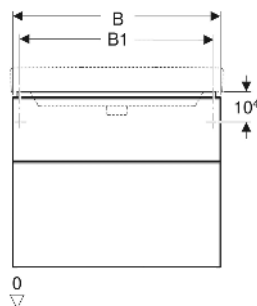

Geberit Smyle Unterschrank für Waschtisch eckiges Design, mit zwei Schubladen

EIGENSCHAFTEN

- FSC™ C134279 zertifiziert
- Wandhängend
- Mit zwei Schubladen
- Griff zum Öffnen
- Schublade mit Selbsteinzug
- Feuchtigkeitsbeständig
- Schubladenrahmen aus Metall
- Vormontiert geliefert

TECHNISCHE DATEN

Werkstoff Hochverdichtete Dreischicht-Holzspanplatte
 Schubladenbelastung max. 20 kg

LIEFERUMFANG

- Unterschrank für Waschtisch
- Befestigungsmaterial

ZUBEHÖR

- Geberit Schubladeneinsatz T-Unterteilung, für obere Schublade

- Geberit Schubladeneinsatz H-Unterteilung, für obere Schublade
- Geberit Schubladeneinsatz H-Unterteilung, für untere Schublade
- Geberit Handtuchhalter für Badezimmermöbel
- Geberit Magnethalter
- Geberit Lichtleiste für Schublade
- Geberit Doppellichtleiste für Schublade
- Geberit Steckdosenelement
- Geberit Steckdosenelement mit USB-Anschluss
- Geberit Handtuchhalter für Badezimmermöbel, Ecke rechtwinklig
- Geberit Handtuchhalter für Badezimmermöbel, Ecke abgerundet
- Geberit Set Füße schmal

Art.-Nr.	Farbe / Oberfläche	B cm	B1 cm	B2 cm	Breite Waschtisch cm	H cm	T cm	VE1 St.
500.353.JL.1 *	Korpus, Front: sandgrau / lackiert hochglänzend Griff: sandgrau / pulverbeschichtet matt	73.4	68.5	66.4	75	61.7	47	1