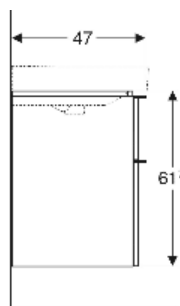

Geberit Smyle Unterschrank für Waschtisch eckiges Design, mit zwei Schubladen

EIGENSCHAFTEN

- FSC™ C134279 zertifiziert
- Wandhängend
- Mit zwei Schubladen
- Griff zum Öffnen
- Schublade mit Selbsteinzug
- Feuchtigkeitsbeständig
- Schubladenrahmen aus Metall
- Vormontiert geliefert

TECHNISCHE DATEN

Werkstoff Hochverdichtete Dreischicht-Holzspanplatte
 Schubladenbelastung max. 20 kg

LIEFERUMFANG

- Unterschrank für Waschtisch
- Befestigungsmaterial

ZUBEHÖR

- Geberit Schubladeneinsatz T-Unterteilung, für obere Schublade

Art.-Nr.	Farbe / Oberfläche	B cm	B1 cm	B2 cm	Breite Waschtisch cm	H cm	T cm	VE1 St.
500.353.JL.1 *	Korpus, Front: sandgrau / lackiert hochglänzend Griff: sandgrau / pulverbeschichtet matt	73.4	68.5	66.4	75	61.7	47	1