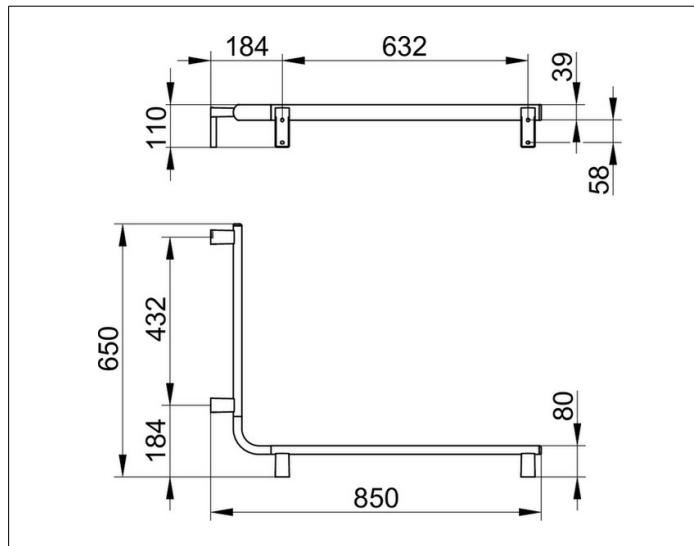

AXESS

35011018602 Dusch- und Wannenhandlauf

PRODUKT

ZEICHNUNG

PRODUKTBESCHREIBUNG

rechts und links verwendbar

OBERFLÄCHE

verchromt

ABMESSUNG

800 / 600 mm

AUSSCHREIBUNGSTEXT

KEUCO AXESS - Dusch- und Wannenhandlauf - 350 11 018602

Barrierefreiheit trifft Design

Dusch- und Wannenlauf - gibt Halt und Sicherheit. Hoher Greifkomfort - vorne flach, hinten im Halbkreis geformt. Das Design überzeugt durch seine hohe ergonomische Qualität. Das Produkt wird angeschraubt. Vier verdeckte Befestigungen.

Breite / \varnothing : 850 mm - Höhe: 110 mm - Tiefe: 650 mm

Material: Metall

Oberfläche: Verchromt

Belastbarkeit 115 kg

Im Lieferumfang enthalten 3x Befestigungs-Set Nr 1.

Artikelnummer: 350 11 018602