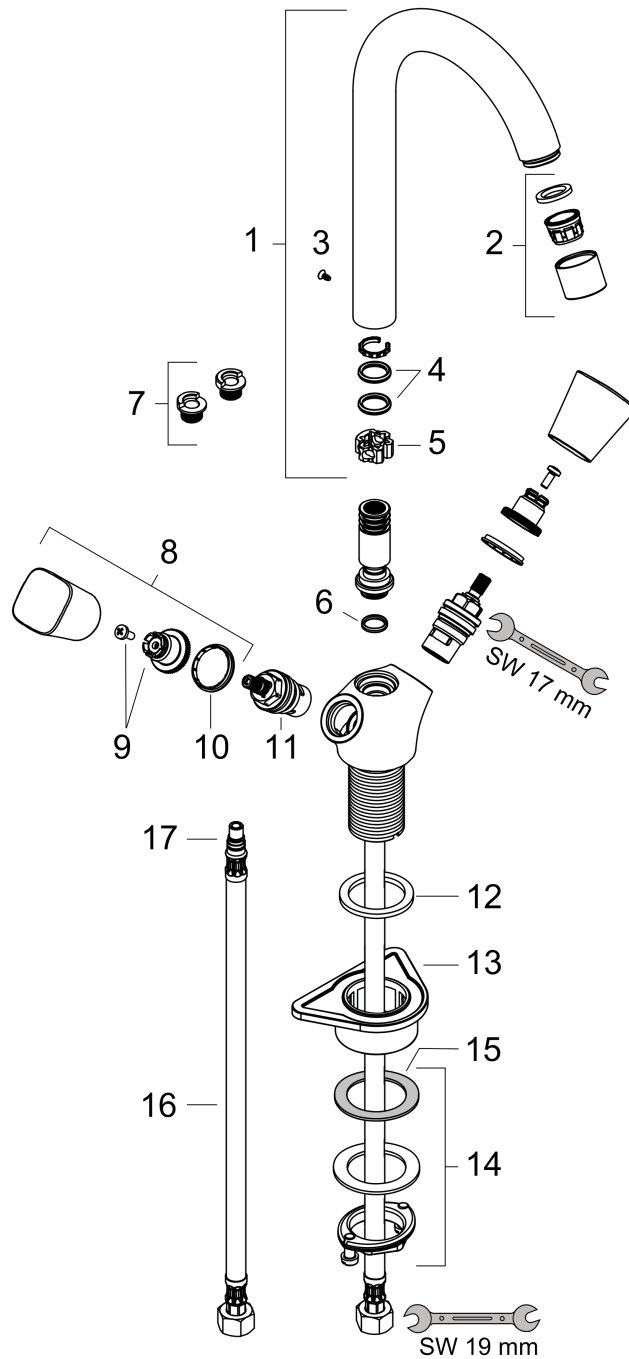

Logis M31

2-Griff Küchenmischer 220, 1jet

Oberfläche: **Chrom** Artikelnummer: **71280000**

Beschreibung

Merkmale

- ComfortZone 220
- Schwenkbereich einstellbar in 3 Stufen auf 110°, 150° oder 360°
- Normalstrahl
- maximale Durchflussmenge bei 3 bar: 12 l/min
- Keramikventile heiß/kalt 90°
- für Durchlauferhitzer geeignet
- DVGW NW-6501CP0557
- P-IX 28136/IA
- EPD Kitchen Faucets

Technologie

Zertifikate / Nachhaltigkeit

Produktabbildung

Maßzeichnung

Durchflussdiagramm

Logis M31

2-Griff Küchenmischer 220, 1jet

Oberfläche: **Chrom** Artikelnummer: **71280000**

Explosionszeichnung

Baujahr: >01/15

Logis M31

2-Griff Küchenmischer 220, 1jet

Oberfläche: **Chrom** Artikelnummer: **71280000**

Ersatzteilliste

Baujahr: >01/15

Pos.	Beschreibung	Artikelnummer	PG	VE
1	Auslauf kpl.	92223000	13	1
2	Luftsprudler M22x1 (15 l/min)	92368000	7	1
3	Schraube	97662000	3	1
4	O-Ring 14x2,5	98189000	1	1
5	Axialring	97558000	1	1
6	O-Ring 12x2	98214000	1	1
7	Anschlagring Set (110° / 150°)	98486000	5	1
8	Griff	92221000	10	1
9	Schnappeinsatz mit Schraube	94184000	2	1
10	Farbring-Set, Kalt / Warm	92225000	2	1
11	Absperreinheit rechts schließend	94009000	9	1
12	Flachdichtung	98749000	2	1
13	Befestigungsteil	97523000	2	1
14	Schaftbefestigung kpl. (Ø 32)	13961000	7	1
15	Gleitring	97548000	1	1
16	Anschlussschlauch 600 mm M8x0,75 G3/8	96556000	7	1
17	O-Ring 7x1,5	98422000	1	1
a	Schaftverlängerung 35 mm	13898000	12	1