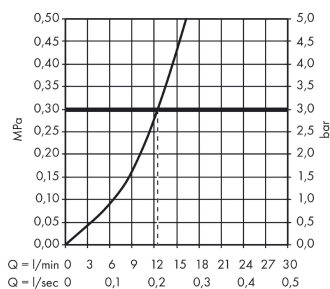

Technologie

Zertifikate / Nachhaltigkeit

Produktabbildung

Maßzeichnung

Durchflussdiagramm

Logis M31

2-Griff Küchenmischer 220, 1jet

Oberfläche: **Chrom** Artikelnummer: **71280000**