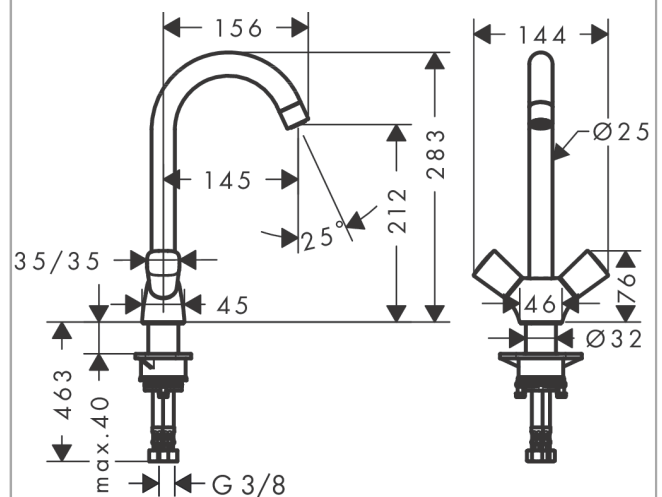

Logis M31

2-Griff Küchenmischer 220, 1jet

Oberfläche: **Chrom** Artikelnummer: **71280000**

Beschreibung

Merkmale

- ComfortZone 220
- Schwenkbereich einstellbar in 3 Stufen auf 110°, 150° oder 360°
- Normalstrahl
- maximale Durchflussmenge bei 3 bar: 12 l/min
- Keramikventile heiß/kalt 90°
- für Durchlauferhitzer geeignet
- DVGW NW-6501CP0557
- P-IX 28136/IA
- EPD Kitchen Faucets

Technologie

Zertifikate / Nachhaltigkeit

Produktabbildung

Maßzeichnung

Durchflussdiagramm

Logis M31

2-Griff Küchenmischer 220, 1jet

Oberfläche: **Chrom** Artikelnummer: **71280000**

Explosionszeichnung

Baujahr: >01/15

Logis M31

2-Griff Küchenmischer 220, 1jet

Oberfläche: **Chrom** Artikelnummer: **71280000**

Ersatzteilliste

Baujahr: >01/15

Pos.	Beschreibung	Artikelnummer	PG	VE
1	Auslauf kpl.	92223000	13	1
2	Luftsprudler M22x1 (15 l/min)	92368000	7	1
3	Schraube	97662000	3	1
4	O-Ring 14x2,5	98189000	1	1
5	Axialring	97558000	1	1
6	O-Ring 12x2	98214000	1	1
7	Anschlagring Set (110° / 150°)	98486000	5	1
8	Griff	92221000	10	1
9	Schnappeinsatz mit Schraube	94184000	2	1
10	Farbring-Set, Kalt / Warm	92225000	2	1
11	Absperreinheit rechts schließend	94009000	9	1
12	Flachdichtung	98749000	2	1
13	Befestigungsteil	97523000	2	1
14	Schaftbefestigung kpl. (Ø 32)	13961000	7	1
15	Gleitring	97548000	1	1
16	Anschlussschlauch 600 mm M8x0,75 G3/8	96556000	7	1
17	O-Ring 7x1,5	98422000	1	1
a	Schaftverlängerung 35 mm	13898000	12	1