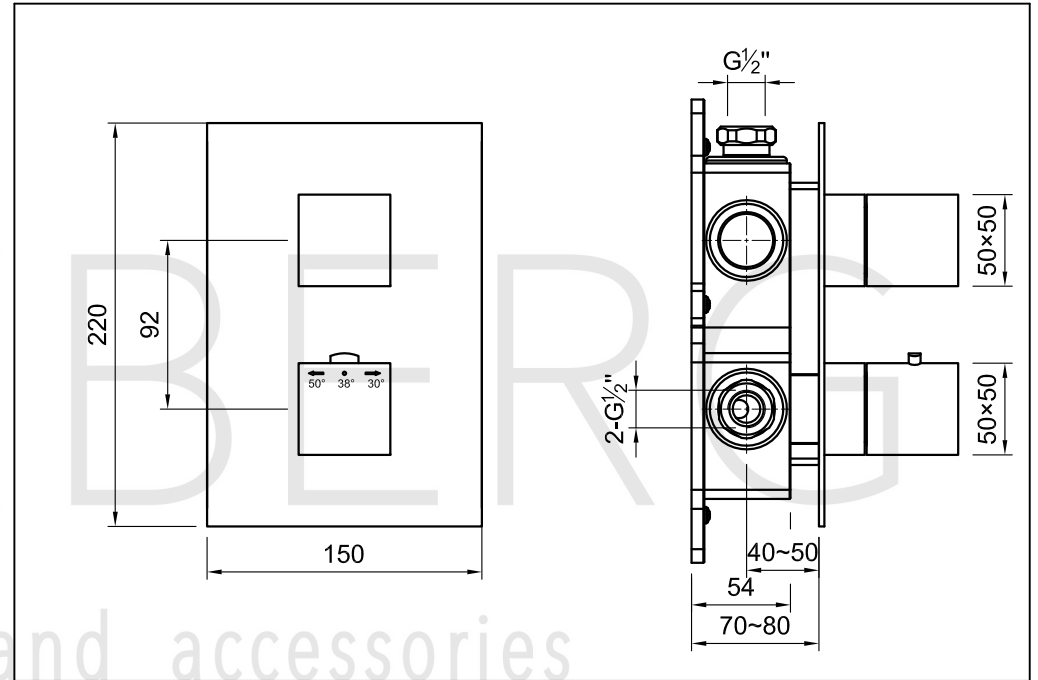

STEINBERG

Fertigmontageset

Art.Nr.160 4103

Installation

Technische Zeichnung

Explosionszeichnung