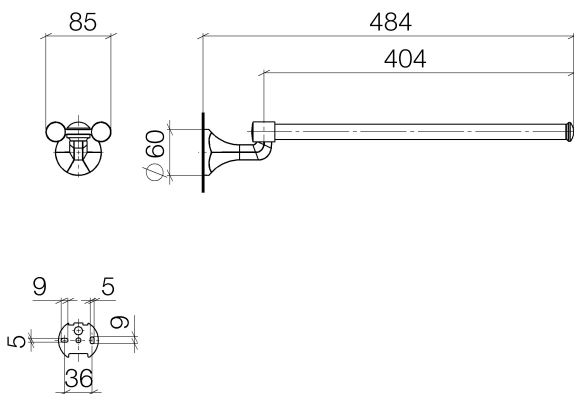

Waschtisch - Madison
Handtuchhalter 2-teilig schwenkbar - chrom
Artikelnummer: 83 210 361-00

- Breite 85 mm
- Höhe 70 mm
- Rosette Ø 60 mm
- Ausladung 485 mm

chrom

Maßzeichnung

Alle Angaben in mm / inch = mm x 0,0394

Waschtisch - Madison
Handtuchhalter 2-teilig schwenkbar - chrom
Artikelnummer: 83 210 361-00

Waschtisch - Madison
Handtuchhalter 2-teilig schwenkbar - chrom
Artikelnummer: 83 210 361-00

Weitere Oberflächenvarianten