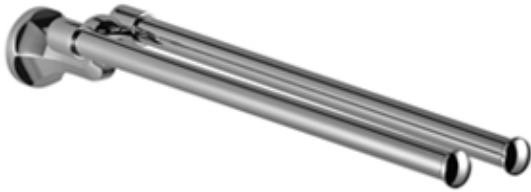

Waschtisch - Madison
Handtuchhalter 2-teilig schwenkbar - chrom
Artikelnummer: 83 210 361-00

- Breite 85 mm
- Höhe 70 mm
- Rosette Ø 60 mm
- Ausladung 485 mm

chrom

Maßzeichnung

Alle Angaben in mm / inch = mm x 0,0394

Waschtisch - Madison
Handtuchhalter 2-teilig schwenkbar - chrom
Artikelnummer: 83 210 361-00

Waschtisch - Madison
Handtuchhalter 2-teilig schwenkbar - chrom
Artikelnummer: 83 210 361-00

Weitere Oberflächenvarianten