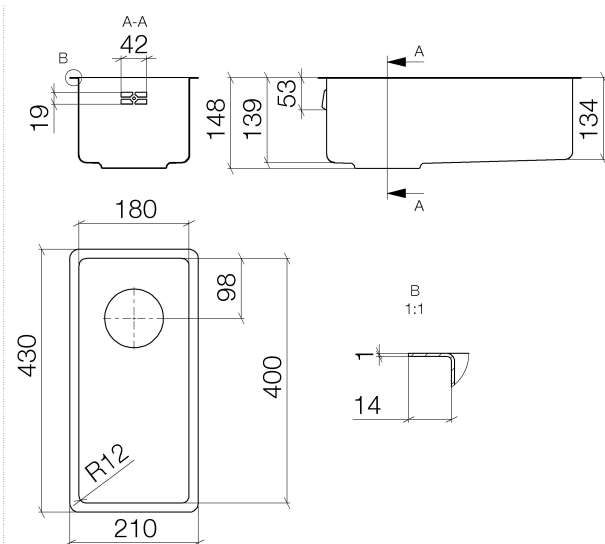

Küche - Küchenbecken aus Edelstahl poliert  
 Einzelbecken - Edelstahl poliert  
 Artikelnummer: 38 180 003-85

- Unterbau
- 180 x 400 mm
- Beckentiefe 140 mm
- passend für Unterbauschränke 350 mm
- Radius 12 mm
- Ab- und Überlaufgarnitur nicht im Lieferumfang enthalten. Siehe Benötigtes Zubehör.

Edelstahl poliert

Zu diesem Artikel wird Zubehör benötigt.

Maßzeichnung

Alle Angaben in mm / inch = mm x 0,0394

Küche - Küchenbecken aus Edelstahl poliert  
Einzelbecken - Edelstahl poliert  
Artikelnummer: 38 180 003-85