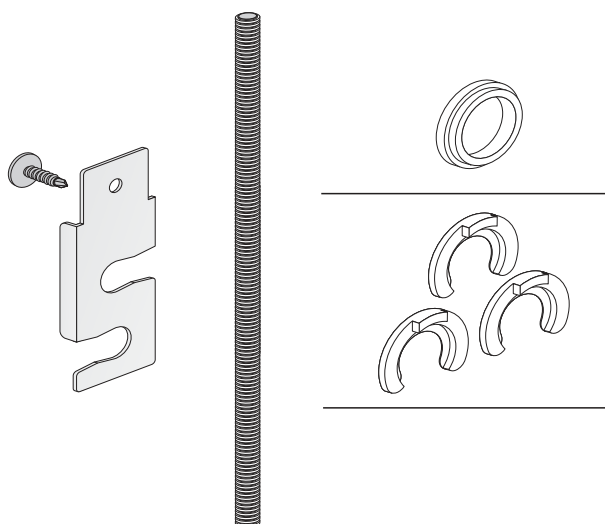

Douche WC-Set

A

B

3/8" Art.: 92198100
 1/2" Art.: 92198200

3/8" Art.: 92211500
 1/2" Art.: 92198000

| Model | Article No. | Region | Connection Set | Position |
|------------|-------------|-------------|----------------|----------|
| ViClean-U | V01E U7 01 | Deutschland | 92198100 | A |
| | | Österreich | | |
| | V01H U7 01 | Schweiz | | |
| | V01U U7 01 | UK | 92198200 | |
| ViClean-U+ | V01E U8 01 | Deutschland | 92211500 | B |
| | | Österreich | | |
| | | Schweiz | | |
| | V01U U8 01 | UK | | |
| ViClean-L4 | V02E L4 01 | Europa | 92198000 | |
| ViClean-L3 | V02C L3 01 | China | | |
| | V02T L3 01 | Taiwan | | |
| ViClean-L6 | V02C L6 01 | China | | |
| | V02T L6 01 | Taiwan | | |