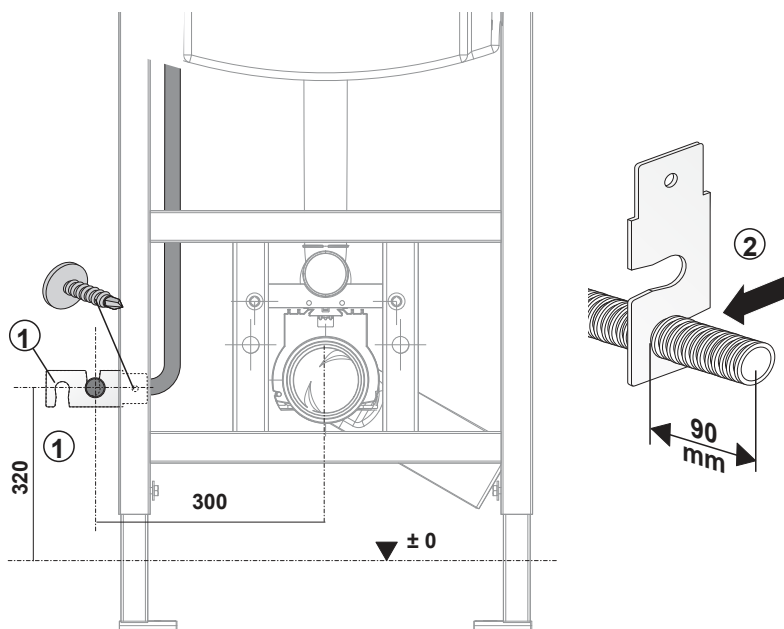

Douche WC-Set

A

B

3/8" Art.: 92198100
 1/2" Art.: 92198200

3/8" Art.: 92211500
 1/2" Art.: 92198000

| Model | Article No. | Region | Connection Set | Position |
|------------|-------------|-------------|----------------|----------|
| ViClean-U | V01E U7 01 | Deutschland | 92198100 | A |
| | | Österreich | | |
| | V01H U7 01 | Schweiz | | |
| | V01U U7 01 | UK | 92198200 | |
| ViClean-U+ | V01E U8 01 | Deutschland | 92211500 | B |
| | | Österreich | | |
| | | Schweiz | | |
| | V01U U8 01 | UK | | |
| ViClean-L4 | V02E L4 01 | Europa | 92198000 | |
| ViClean-L3 | V02C L3 01 | China | | |
| | V02T L3 01 | Taiwan | | |
| ViClean-L6 | V02C L6 01 | China | | |
| | V02T L6 01 | Taiwan | | |