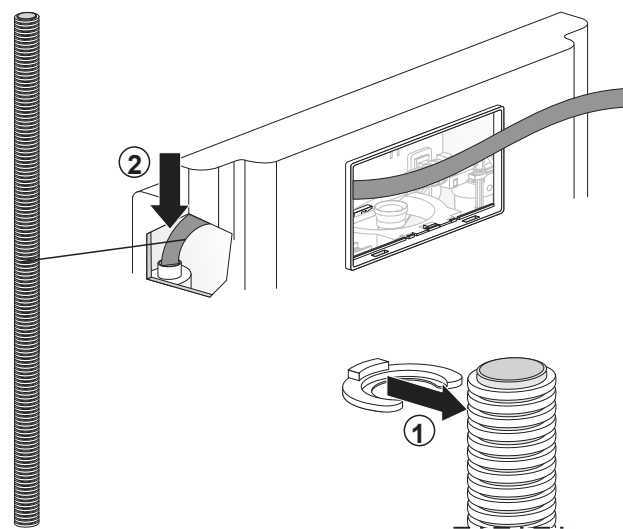

Douche WC-Set

A

B

3/8" Art.: 92198100
 1/2" Art.: 92198200

3/8" Art.: 92211500
 1/2" Art.: 92198000

| Model | Article No. | Region | Connection Set | Position |
|------------|-------------|-------------|----------------|----------|
| ViClean-U | V01E U7 01 | Deutschland | 92198100 | A |
| | | Österreich | | |
| | V01H U7 01 | Schweiz | | |
| | V01U U7 01 | UK | 92198200 | |
| ViClean-U+ | V01E U8 01 | Deutschland | 92211500 | B |
| | | Österreich | | |
| | | Schweiz | | |
| | V01U U8 01 | UK | | |
| ViClean-L4 | V02E L4 01 | Europa | 92198000 | |
| ViClean-L3 | V02C L3 01 | China | | |
| | V02T L3 01 | Taiwan | | |
| ViClean-L6 | V02C L6 01 | China | | |
| | V02T L6 01 | Taiwan | | |