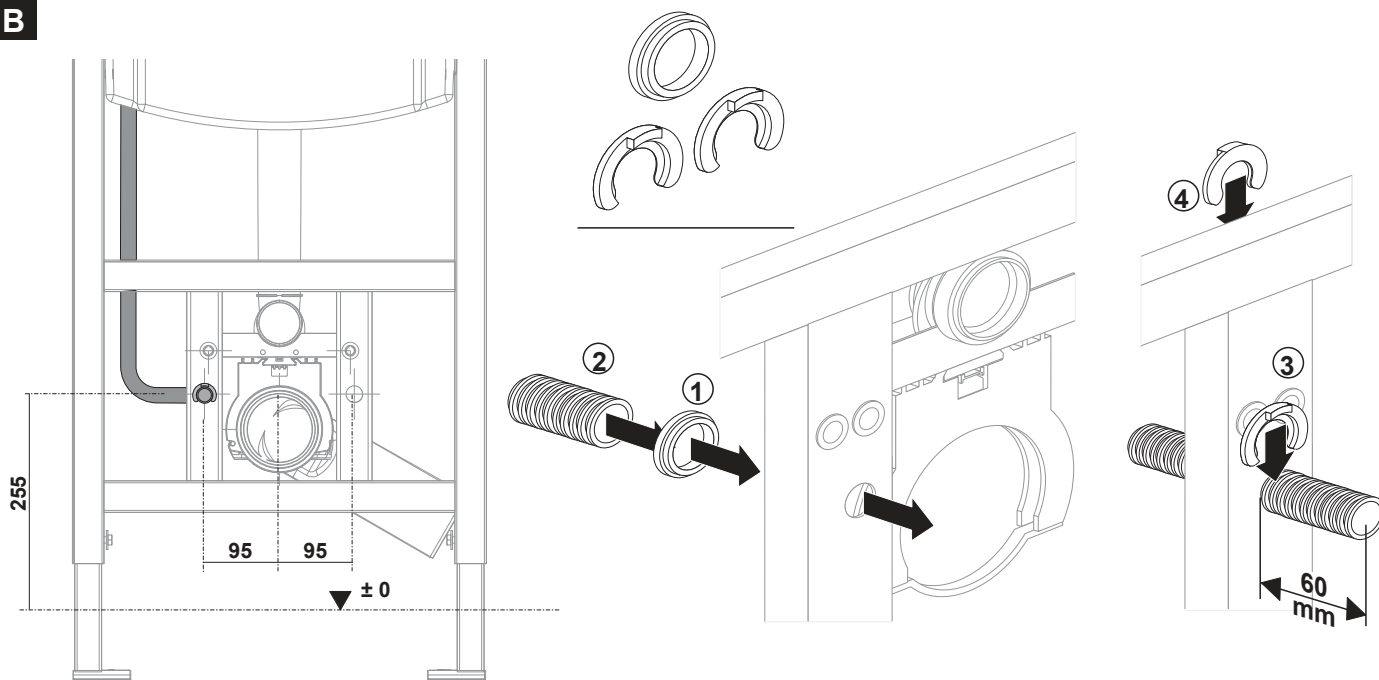

Douche WC-Set

A

B

3/8" Art.: 92198100
 1/2" Art.: 92198200

3/8" Art.: 92211500
 1/2" Art.: 92198000

| Model | Article No. | Region | Connection Set | Position |
|------------|-------------|-------------|----------------|----------|
| ViClean-U | V01E U7 01 | Deutschland | 92198100 | A |
| | | Österreich | | |
| | V01H U7 01 | Schweiz | | |
| | V01U U7 01 | UK | 92198200 | |
| ViClean-U+ | V01E U8 01 | Deutschland | 92211500 | B |
| | | Österreich | | |
| | | Schweiz | | |
| | V01U U8 01 | UK | | |
| ViClean-L4 | V02E L4 01 | Europa | 92198000 | |
| ViClean-L3 | V02C L3 01 | China | | |
| | V02T L3 01 | Taiwan | | |
| ViClean-L6 | V02C L6 01 | China | | |
| | V02T L6 01 | Taiwan | | |