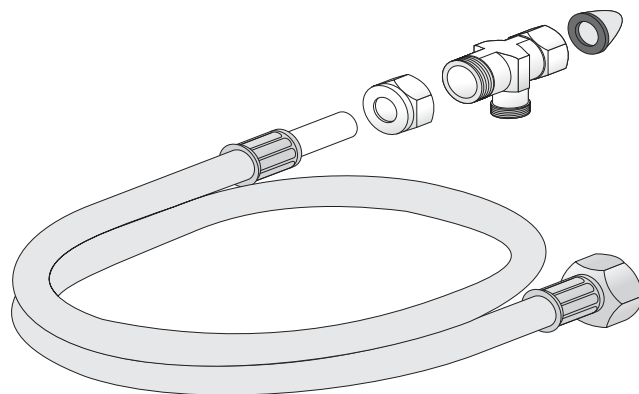

Douche WC-Set

A

B

3/8" Art.: 92198100
 1/2" Art.: 92198200

3/8" Art.: 92211500
 1/2" Art.: 92198000

| Model | Article No. | Region | Connection Set | Position |
|------------|-------------|-------------|----------------|----------|
| ViClean-U | V01E U7 01 | Deutschland | 92198100 | A |
| | | Österreich | | |
| | V01H U7 01 | Schweiz | | |
| | V01U U7 01 | UK | 92198200 | |
| ViClean-U+ | V01E U8 01 | Deutschland | 92211500 | B |
| | | Österreich | | |
| | | Schweiz | | |
| | V01U U8 01 | UK | | |
| ViClean-L4 | V02E L4 01 | Europa | 92198000 | |
| ViClean-L3 | V02C L3 01 | China | | |
| | V02T L3 01 | Taiwan | | |
| ViClean-L6 | V02C L6 01 | China | | |
| | V02T L6 01 | Taiwan | | |