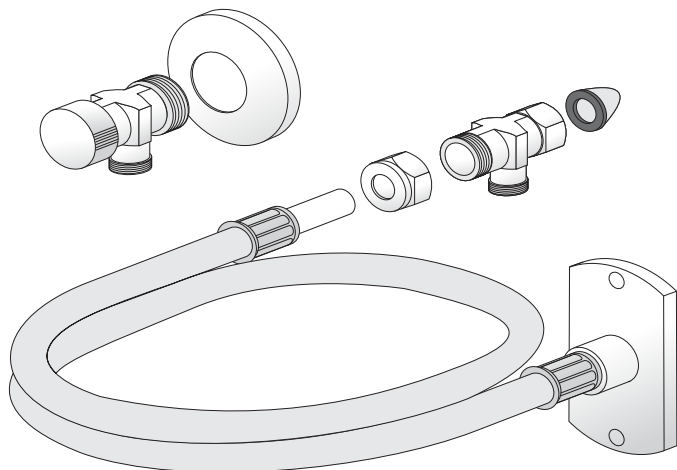

Douche WC-Set

A

B

3/8" Art.: 92198100
 1/2" Art.: 92198200

3/8" Art.: 92211500
 1/2" Art.: 92198000

| Model | Article No. | Region | Connection Set | Position |
|------------|-------------|-------------|----------------|----------|
| ViClean-U | V01E U7 01 | Deutschland | 92198100 | A |
| | | Österreich | | |
| | V01H U7 01 | Schweiz | | |
| | V01U U7 01 | UK | 92198200 | |
| ViClean-U+ | V01E U8 01 | Deutschland | 92211500 | B |
| | | Österreich | | |
| | | Schweiz | | |
| | V01U U8 01 | UK | | |
| ViClean-L4 | V02E L4 01 | Europa | 92198000 | |
| ViClean-L3 | V02C L3 01 | China | | |
| | V02T L3 01 | Taiwan | | |
| ViClean-L6 | V02C L6 01 | China | | |
| | V02T L6 01 | Taiwan | | |