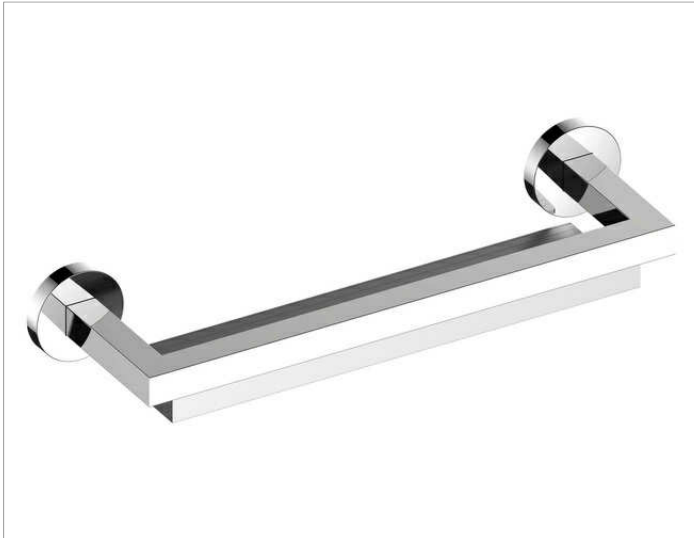

Edition 90  
19059010000 Duschablage

**PRODUKT**

**ZEICHNUNG**

**PRODUKTBESCHREIBUNG**

mit integriertem Glasabzieher

**OBERFLÄCHE**

verchromt/Aluminium

**ABMESSUNG**

400 mm

**AUSSCHREIBUNGSTEXT**

KEUCO EDITION 90 Duschablage  
mit integriertem Glasabzieher  
Oberfläche verchromt/Aluminium