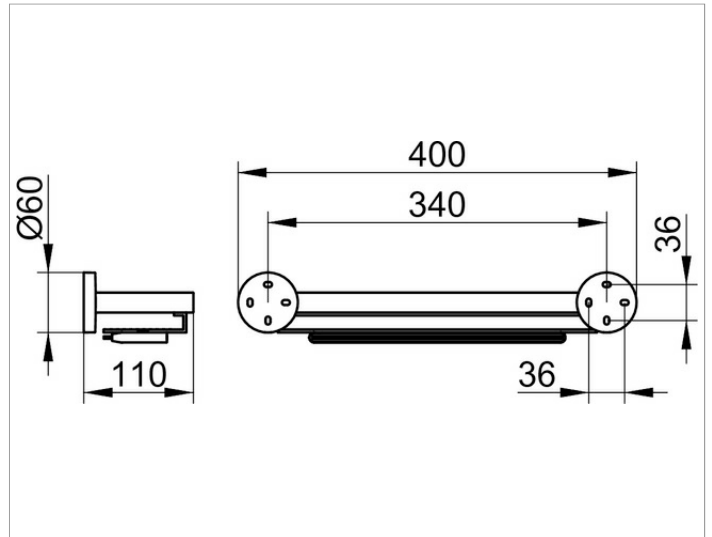

Edition 90  
19059010000 Duschablage

**PRODUKT**

**ZEICHNUNG**

**PRODUKTBESCHREIBUNG**

mit integriertem Glasabzieher

**OBERFLÄCHE**

verchromt/Aluminium

**ABMESSUNG**

400 mm

**AUSSCHREIBUNGSTEXT**

KEUCO EDITION 90 Duschablage  
mit integriertem Glasabzieher  
Oberfläche verchromt/Aluminium