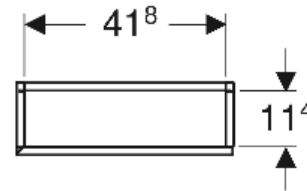

Geberit Hochschrank mit einer Tür und Innenspiegel, verkürzte Ausladung

VERWENDUNGSZWECKE

- Für Serien Geberit ONE, Acanto und iCon

EIGENSCHAFTEN

- FSC™ C134279 zertifiziert
- Wandhängend
- Tür mit Dämpfungsmechanismus
- Mit einer Tür
- Griffmulde oder Push-to-open-Mechanismus zum Öffnen
- Mit fünf versetzbaren Glaseinlegeböden

- Tür innen verspiegelt
- Mit zwei festen Einlegeböden
- Anschlagseite links oder rechts
- Öffnungswinkel Tür 155°
- Feuchtigkeitsbeständig
- Vormontiert geliefert

TECHNISCHE DATEN

Werkstoff Hochverdichtete Dreischicht-Holzspanplatte

LIEFERUMFANG

- Hochschrank
- 5 Glaseinlegeböden
- Befestigungsmaterial

ZUBEHÖR

- Geberit Steckdosenelement
- Geberit Steckdosenelement mit USB-Anschluss
- Geberit Set Füße schmal

Art.-Nr.	Farbe / Oberfläche	B cm	H cm	T cm	VE1 St.
502.317.JH.1	Korpus, Front: Eiche / Melamin Holzstruktur	45	180	15	1