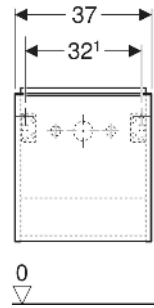

Geberit iCon Unterschrank für Handwaschbecken, mit einer Tür

EIGENSCHAFTEN

- FSC™ C134279 zertifiziert
- Wandhängend
- Mit einer Tür
- Tür mit Dämpfungsmechanismus
- Für Serviceraum unterteilbar
- Griff zum Öffnen
- Griff austauschbar

- Feuchtigkeitsbeständig
- Vormontiert geliefert

TECHNISCHE DATEN

Werkstoff Hochverdichtete Dreischicht-Holzspanplatte

LIEFERUMFANG

- Unterschrank für Handwaschbecken
- Befestigungsmaterial

ZUBEHÖR

- Geberit Griff
- Geberit Steckdosenelement
- Geberit Steckdosenelement mit USB-Anschluss

Art.-Nr.	Farbe / Oberfläche	B cm	Breite Waschtisch cm	H cm	T cm	Tür	VE1 St.
502.300.JK.1	Korpus, Front: lava / lackiert matt Griff: lava / pulverbeschichtet matt	37	38	41.5	27.9	Anschlag rechts	1