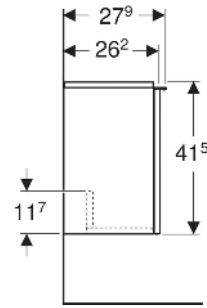

Geberit iCon Unterschrank für Handwaschbecken, mit einer Tür

EIGENSCHAFTEN

- FSC™ C134279 zertifiziert
- Wandhängend
- Mit einer Tür
- Tür mit Dämpfungsmechanismus
- Für Serviceraum unterteilbar
- Griff zum Öffnen
- Griff austauschbar

- Feuchtigkeitsbeständig
- Vormontiert geliefert

TECHNISCHE DATEN

Werkstoff Hochverdichtete Dreischicht-Holzspanplatte

LIEFERUMFANG

- Unterschrank für Handwaschbecken
- Befestigungsmaterial

ZUBEHÖR

- Geberit Griff
- Geberit Steckdosenelement
- Geberit Steckdosenelement mit USB-Anschluss

Art.-Nr.	Farbe / Oberfläche	B cm	Breite Waschtisch cm	H cm	T cm	Tür	VE1 St.
502.300.JK.1	Korpus, Front: lava / lackiert matt Griff: lava / pulverbeschichtet matt	37	38	41.5	27.9	Anschlag rechts	1