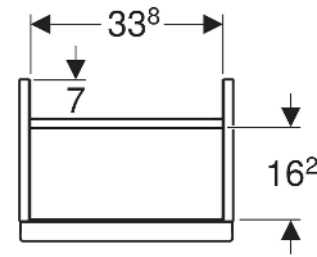

Geberit iCon Unterschrank für Handwaschbecken, mit einer Tür

EIGENSCHAFTEN

- FSC™ C134279 zertifiziert
- Wandhängend
- Mit einer Tür
- Tür mit Dämpfungsmechanismus
- Für Serviceraum unterteilbar
- Griff zum Öffnen
- Griff austauschbar

- Feuchtigkeitsbeständig
- Vormontiert geliefert

TECHNISCHE DATEN

Werkstoff Hochverdichtete Dreischicht-Holzspanplatte

LIEFERUMFANG

- Unterschrank für Handwaschbecken
- Befestigungsmaterial

ZUBEHÖR

- Geberit Griff
- Geberit Steckdosenelement
- Geberit Steckdosenelement mit USB-Anschluss

Art.-Nr.	Farbe / Oberfläche	B cm	Breite Waschtisch cm	H cm	T cm	Tür	VE1 St.
502.300.JK.1	Korpus, Front: lava / lackiert matt Griff: lava / pulverbeschichtet matt	37	38	41.5	27.9	Anschlag rechts	1