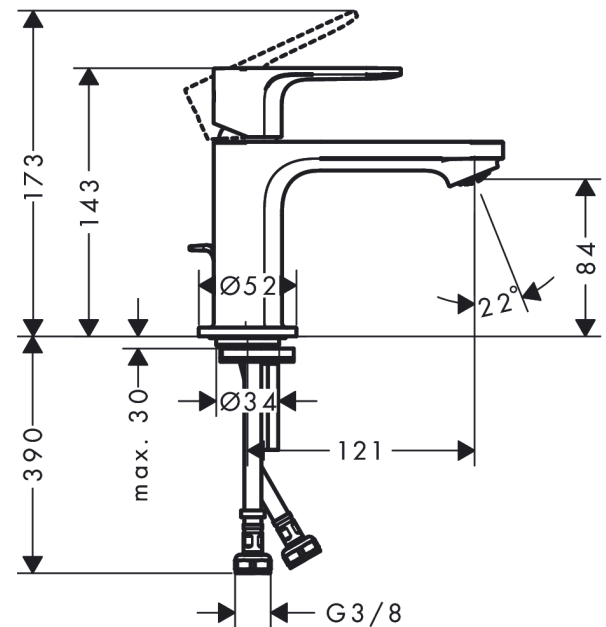

Rebris S

Einhebel-Waschtischmischer 80 CoolStart EcoSmart+ mit Zugstangen-Ablaufgarnitur

Oberfläche: **Mattschwarz** Artikelnummer: **72586670**

Beschreibung

Merkmale

- besteht aus: Einhebel-Waschtischmischer, Ablaufgarnitur
- ComfortZone 80
- Ausladung: 121 mm
- Auslaufhöhe: 84 mm
- Griffvariante: Hebelgriff
- Strahlart: Normalstrahl
- maximale Durchflussmenge bei 3 bar: 4 l/min
- Keramikmischsystem
- Temperaturbegrenzung einstellbar
- für Durchlauferhitzer geeignet
- Zugstangen-Ablaufgarnitur G 1¼
- Material Ablaufventil: Synthetik
- Anschlussart: G ¾ Anschlusschläuche
- Anschlussgröße: DN15
- Kaltwasser in Griff-Grundstellung
- EU-Taxonomie: max. 6 l/min - wesentlicher Beitrag (SC) möglich
- PA-IX 38265/IO

Technologie

Designpreise

Produktabbildung

Maßzeichnung

Rebris S

Einhebel-Waschtismischer 80 CoolStart EcoSmart+ mit Zugstangen-Ablaufgarnitur

Oberfläche: **Mattschwarz** Artikelnummer: **72586670**

Durchflussdiagramm

Rebris S

Einhebel-Waschtischmischer 80 CoolStart EcoSmart+ mit Zugstangen-Ablaufgarnitur

Oberfläche: **Mattschwarz** Artikelnummer: 72586670

Explosionszeichnung

Baujahr: >06/22

Rebris S

Einhebel-Waschtischmischer 80 CoolStart EcoSmart+ mit Zugstangen-Ablaufgarnitur

Oberfläche: **Mattschwarz** Artikelnummer: **72586670**

Ersatzteilliste

Baujahr: >06/22

Pos.	Beschreibung	Artikelnummer	PG	VE
1	Griff	94644670	60	1
2	Griffstopfen	95704610	51	1
3	Madenschraube M6x10 DIN 916	96029000	1	1
4	Kappe	98863670	60	1
5	Mutter	98864000	9	1
6	O-Ring 24x2	98388000	1	1
7	O-Ring 27x1,5	92527000	4	1
8	O-Ring 25x1,5	98146000	1	1
9	Kartusche kpl.	95973001	12	1
10	Adapter für Kartusche	95975000	3	1
11	O-Ring 23x2	98398000	1	1
12	Luftsprudler M24x1 (4,5 l/min)	94364001	3	1
13	Dichtung Ø 42	98722000	2	1
14	Schaftbefestigung kpl.	96016000	8	1
15	Schraube M8 x 68	97736000	2	1
16	Anschlussschlauch 450 mm M8x0,75 G3/8	97206000	8	1
17	O-Ring 6,6x1,6	93019000	1	1
18	Zugstange	96657670	54	1
a	Ablaufventil	94139670	64	1