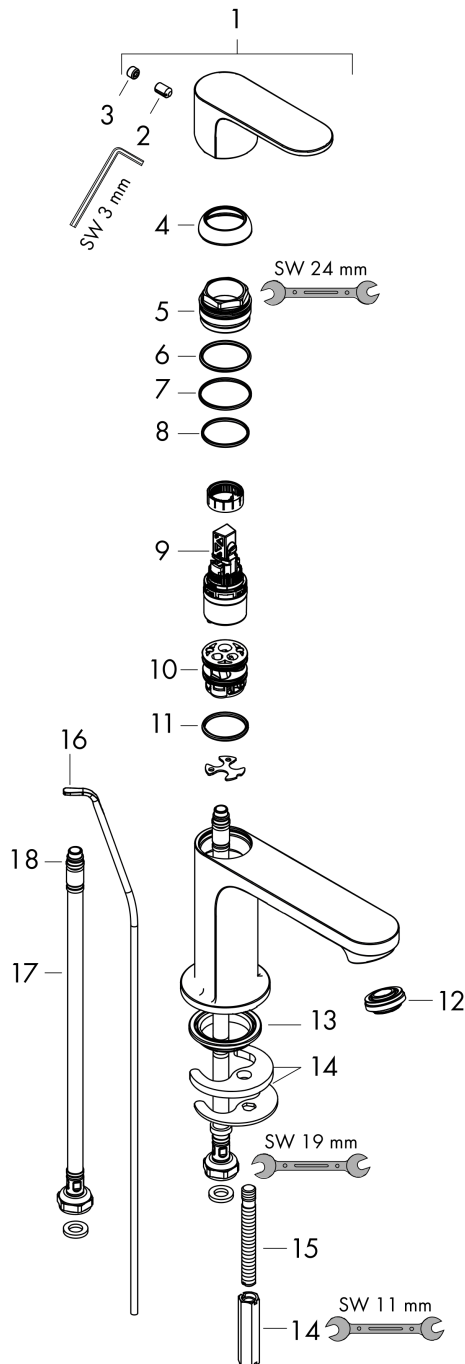

Rebris S

Einhebel-Waschtischmischer 80 CoolStart EcoSmart+ mit Zugstangen-Ablaufgarnitur

Oberfläche: **Mattschwarz** Artikelnummer: **72586670**

Beschreibung

Merkmale

- besteht aus: Einhebel-Waschtischmischer, Ablaufgarnitur
- ComfortZone 80
- Ausladung: 121 mm
- Auslaufhöhe: 84 mm
- Griffvariante: Hebelgriff
- Strahlart: Normalstrahl
- maximale Durchflussmenge bei 3 bar: 4 l/min
- Keramikmischsystem
- Temperaturbegrenzung einstellbar
- für Durchlauferhitzer geeignet
- Zugstangen-Ablaufgarnitur G 1¼
- Material Ablaufventil: Synthetik
- Anschlussart: G ¾ Anschlusschläuche
- Anschlussgröße: DN15
- Kaltwasser in Griff-Grundstellung
- EU-Taxonomie: max. 6 l/min - wesentlicher Beitrag (SC) möglich
- PA-IX 38265/IO

Technologie

Designpreise

Produktabbildung

Maßzeichnung

Rebris S

Einhebel-Waschtismischer 80 CoolStart EcoSmart+ mit Zugstangen-Ablaufgarnitur

Oberfläche: **Mattschwarz** Artikelnummer: **72586670**

Durchflussdiagramm

Rebris S

Einhebel-Waschtischmischer 80 CoolStart EcoSmart+ mit Zugstangen-Ablaufgarnitur

Oberfläche: **Mattschwarz** Artikelnummer: 72586670

Explosionszeichnung

Baujahr: >06/22

Rebris S

Einhebel-Waschtischmischer 80 CoolStart EcoSmart+ mit Zugstangen-Ablaufgarnitur

Oberfläche: **Mattschwarz** Artikelnummer: **72586670**

Ersatzteilliste

Baujahr: >06/22

Pos.	Beschreibung	Artikelnummer	PG	VE
1	Griff	94644670	60	1
2	Griffstopfen	95704610	51	1
3	Madenschraube M6x10 DIN 916	96029000	1	1
4	Kappe	98863670	60	1
5	Mutter	98864000	9	1
6	O-Ring 24x2	98388000	1	1
7	O-Ring 27x1,5	92527000	4	1
8	O-Ring 25x1,5	98146000	1	1
9	Kartusche kpl.	95973001	12	1
10	Adapter für Kartusche	95975000	3	1
11	O-Ring 23x2	98398000	1	1
12	Luftsprudler M24x1 (4,5 l/min)	94364001	3	1
13	Dichtung Ø 42	98722000	2	1
14	Schaftbefestigung kpl.	96016000	8	1
15	Schraube M8 x 68	97736000	2	1
16	Anschlussschlauch 450 mm M8x0,75 G3/8	97206000	8	1
17	O-Ring 6,6x1,6	93019000	1	1
18	Zugstange	96657670	54	1
a	Ablaufventil	94139670	64	1