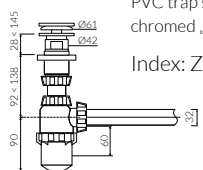

- Material / Material:
- MARMOLIT®

- Gewicht / Weight : 21 kg

LÄNGE	BREITE	HÖHE
LENGHT	WIDTH	HEIGHT
1000	500	140

DIESES PRODUKT IST KOMBINIERBAR MIT: / PRODUCT COMPATIBLE WITH:

im Set / set included

Ablauf Klick-Klack aus PVC
- verchromt
PVC trap set with
chromed „Click Clack“ trigger

Index: ZPC*

gegen Aufpreis / additional fees apply

Ablauf Klick-Klack aus Messing
- verchromt
chromed brass trap set
with chromed „Click Clack“ trigger

Index: ZCC*

gegen Aufpreis / additional fees apply

Ablauf Klick-Klack aus PVC
- verchromt
- Reinigung von oben
PVC trap set with
chromed „Click Clack“ trigger
- cleaning from the top system