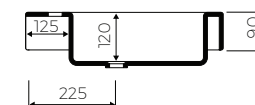

- Material / Material:
- MARMOLIT®

- Gewicht / Weight : 21 kg

LÄNGE	BREITE	HÖHE
LENGHT	WIDTH	HEIGHT
1000	500	140

DIESES PRODUKT IST KOMBINIERBAR MIT: / PRODUCT COMPATIBLE WITH:

im Set / set included

Ablauf Klick-Klack aus PVC
- verchromt
PVC trap set with
chromed „Click Clack“ trigger