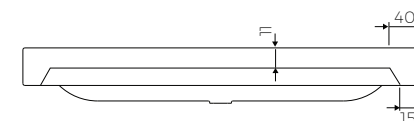

- Material / Material:
- MARMOLIT®

- Gewicht / Weight : 21 kg

LÄNGE	BREITE	HÖHE
LENGHT	WIDTH	HEIGHT
1000	500	140

DIESES PRODUKT IST KOMBINIERBAR MIT: / PRODUCT COMPATIBLE WITH:

im Set / set included

Ablauf Klick-Klack aus PVC
- verchromt
PVC trap set with
chromed „Click Clack“ trigger