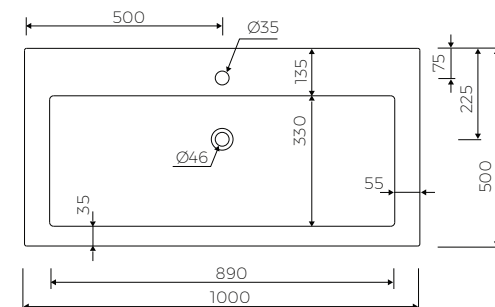

- Material / Material:
- MARMOLIT®

- Gewicht / Weight : 21 kg

LÄNGE	BREITE	HÖHE
LENGHT	WIDTH	HEIGHT
1000	500	140

DIESES PRODUKT IST KOMBINIERBAR MIT: / PRODUCT COMPATIBLE WITH:

im Set / set included

Ablauf Klick-Klack aus PVC
- verchromt
PVC trap set with
chromed „Click Clack“ trigger