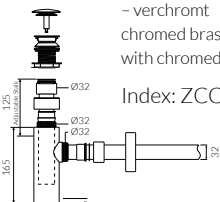

- Material / Material:
- MARMOLIT®

- Gewicht / Weight : 21 kg

LÄNGE	BREITE	HÖHE
LENGHT	WIDTH	HEIGHT
1000	500	140

DIESES PRODUKT IST KOMBINIERBAR MIT: / PRODUCT COMPATIBLE WITH:

im Set / set included

Ablauf Klick-Klack aus PVC
- verchromt
PVC trap set with
chromed „Click Clack“ trigger

Index: ZPC*

gegen Aufpreis / additional fees apply

Ablauf Klick-Klack aus Messing
- verchromt
chromed brass trap set
with chromed „Click Clack“ trigger

Index: ZCC*

gegen Aufpreis / additional fees apply

Ablauf Klick-Klack aus PVC
- verchromt
- Reinigung von oben
PVC trap set with
chromed „Click Clack“ trigger
- cleaning from the top system