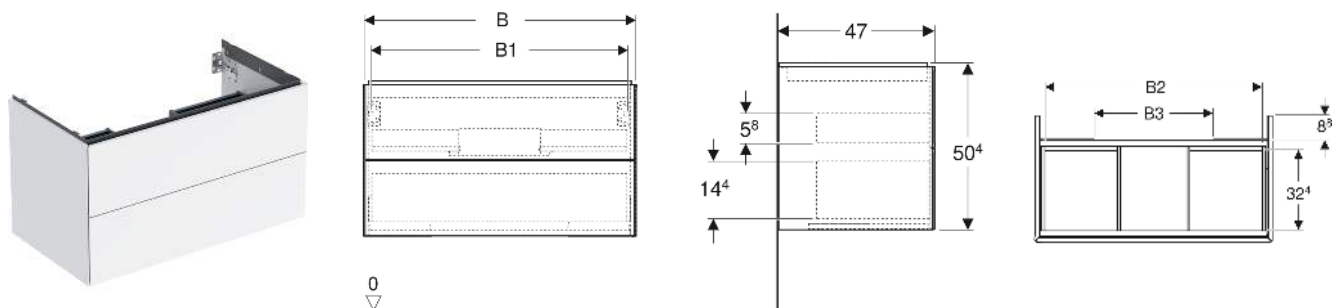

Geberit ONE Unterschrank für Waschtisch, mit zwei Schubladen

EIGENSCHAFTEN

- FSC™ C134279 zertifiziert
- Wandhängend
- Komplettnutzbarer Stauraum in oberer Schublade
- Mit zwei Schubladen
- Push-to-open-Mechanismus zum Öffnen
- Schublade mit Selbsteinzug
- Feuchtigkeitsbeständig
- Vormontiert geliefert

TECHNISCHE DATEN

Werkstoff Hochverdichtete Dreischicht-Holzspanplatte
 Schubladenbelastung max. 20 kg

LIEFERUMFANG

- Unterschrank für Waschtisch
- Befestigungsmaterial

ZUBEHÖR

- Geberit Lichteiste für Schublade, links und rechts, Länge 35 cm

- Geberit Set Schubladeneinsätze für obere Schublade
- Geberit Steckdosenelement mit Netzstecker
- Geberit Steckdosenelement mit ComfortLight-Modul
- Geberit Handtuchhalter für Badezimmermöbel

INFO

- Für die Installation des Unterschrankes wird ein Geberit Waschbeckenanschluss, Raumsparmodell benötigt. Siehe Sortimentsübersicht Waschtisch-Serie oder Onlinekatalog, Zubehör Waschtische.
- Mix & Match: Artikel gleicher Breite sind in den Serien Geberit ONE, Acanto, iCon frei kombinierbar

Art-Nr.	Mix & Match	Farbe / Oberfläche	B cm	B1 cm	B2 cm	B3 cm	Breite Waschtisch cm	H cm	T cm	VE1 St.
505.261.00.7 *	Ja	greige / lackiert matt	59.2	53.8	51.7	15.2	60	50.4	47	1

* Auftragsbezogene Produktion