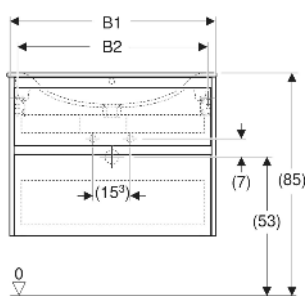

Geberit Renova Plan Set Möbelwaschtisch schmaler Rand, mit Unterschrank, zwei Schubladen

EIGENSCHAFTEN

- Holz aus nachhaltiger Forstwirtschaft mit zertifizierter Herkunft
- Wandhängend
- Mit zwei Schubladen
- Griffmulde zum Öffnen
- Schublade mit Selbsteinzug
- Schublade mit Geruchsverschlussausschnitt
- Erweiterter Serviceraum
- Seidenmatte Oberflächen mit Anti-Fingerabdruck-Beschichtung
- Feuchtigkeitsbeständig
- Vormontiert geliefert

TECHNISCHE DATEN

Werkstoff

Sanitärkeramik /
Hochverdichtete Dreischicht-
Holzspanplatte

Schubladenbelastung max.

20 kg

LIEFERUMFANG

- Möbelwaschtisch
- Unterschrank für Möbelwaschtisch
- Befestigungsmaterial
- Montageschablone

| <i>Art.-Nr.</i> | <i>Farbe / Oberfläche</i> | <i>Hahnloch</i> | <i>Überlauf</i> | <i>B</i> cm | <i>B1</i> cm | <i>B2</i> cm | <i>B3</i> cm | <i>B4</i> cm | <i>Breite Waschtisch</i> cm | <i>H</i> cm | <i>T</i> cm | <i>VE1</i> St |
|-----------------------|---|-----------------|-----------------------|----------------|-----------------|-----------------|-----------------|-----------------|--------------------------------|----------------|----------------|------------------|
| 504.039.JR.8 * Neu | Waschtisch: weiß / KeraTect Korpus, Front: Nussbaum hickory / Melamin Holzstruktur | mittig | sichtbar, symmetrisch | 60 | 58.8 | 53.4 | 49.8 | 54 | 60 | 62.1 | 48 | 1 |