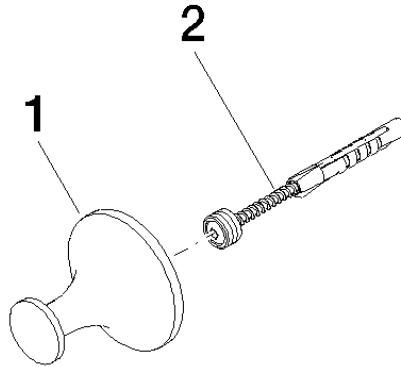

83 251 809 Produktversion ab 01.04.2024

- Ausladung 46 mm
- Rosette Ø 50 mm

	Champagne gebürstet (22kt Gold)	83 251 809-46
	Chrom	83 251 809-00
	Platin gebürstet	83 251 809-06
	Platin	83 251 809-08
	Dark Brass matt	83 251 809-16
	Dark Bronze matt	83 251 809-17
	Dark Chrome	83 251 809-19
	Light Gold gebürstet	83 251 809-27
	Messing gebürstet (23kt Gold)	83 251 809-28
	Bronze gebürstet	83 251 809-42
	Champagne (22kt Gold)	83 251 809-47
	Dark Platinum gebürstet	83 251 809-99

83 251 809 Produktversion ab 01.04.2024

mm [inches]

83 251 809 Produktversion ab 01.04.2024

Ersatzteile für die
anderen
Oberflächenvarianten
finden Sie hier:
Chrom

Ersatzteilstückliste

Nr.	Artikelnummer	Benennung	Verbaumenge	Lieferzeit
2	05 24 04 506 00 90	Befestigung für Haken -	1,00	2
1	08 18 60 536-46	Haken Ø 50 x 46 mm - Champagne gebürstet (22kt Gold)	1,00	30