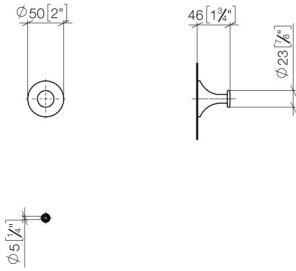

83 251 809 Produktversion ab 01.04.2024

- Ausladung 46 mm
- Rosette Ø 50 mm

	Champagne gebürstet (22kt Gold)	83 251 809-46
	Chrom	83 251 809-00
	Platin gebürstet	83 251 809-06
	Platin	83 251 809-08
	Dark Brass matt	83 251 809-16
	Dark Bronze matt	83 251 809-17
	Dark Chrome	83 251 809-19
	Light Gold gebürstet	83 251 809-27
	Messing gebürstet (23kt Gold)	83 251 809-28
	Bronze gebürstet	83 251 809-42
	Champagne (22kt Gold)	83 251 809-47
	Dark Platinum gebürstet	83 251 809-99

83 251 809 Produktversion ab 01.04.2024

mm [inches]

83 251 809 Produktversion ab 01.04.2024

Ersatzteile für die
anderen
Oberflächenvarianten
finden Sie hier:
Chrom

Ersatzteilstückliste

Nr.	Artikelnummer	Benennung	Verbaumenge	Lieferzeit
2	05 24 04 506 00 90	Befestigung für Haken -	1,00	2
1	08 18 60 536-46	Haken Ø 50 x 46 mm - Champagne gebürstet (22kt Gold)	1,00	30