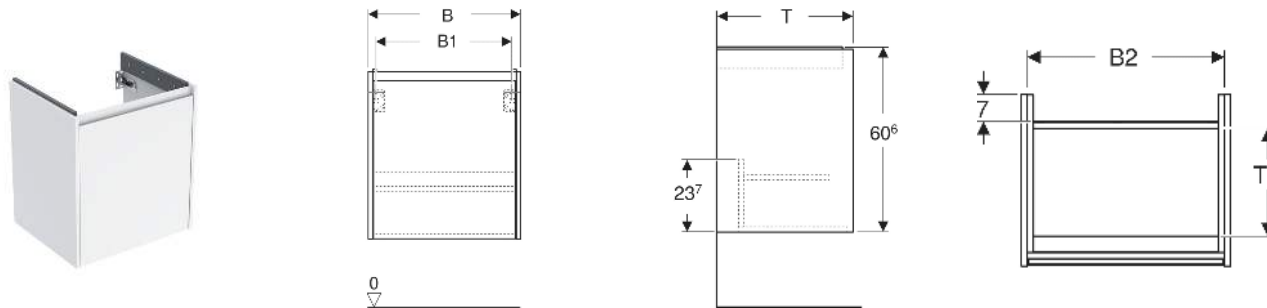

Geberit Renova Plan Unterschrank für Waschtisch, mit einer Tür

EIGENSCHAFTEN

- Holz aus nachhaltiger Forstwirtschaft mit zertifizierter Herkunft
- Wandhängend
- Mit einer Tür
- Anschlagseite links oder rechts
- Griffmulde zum Öffnen
- Tür mit Dämpfungsmechanismus
- Mit einem versetzbaren Einlegeboden
- Seidenmatte Oberflächen mit Anti-Fingerabdruck-Beschichtung

- Feuchtigkeitsbeständig
- Vormontiert geliefert

TECHNISCHE DATEN

Werkstoff Hochverdichtete Dreischicht-Holzspanplatte

LIEFERUMFANG

- Unterschrank für Waschtisch
- Befestigungsmaterial

- Montageschablone

ZUBEHÖR

- Geberit Handtuchhalter für Badezimmermöbel
- Geberit Magnethalter
- Geberit Handtuchhalter für Badezimmermöbel, Ecke rechtwinklig
- Geberit Handtuchhalter für Badezimmermöbel, Ecke abgerundet
- Geberit Set Füße schmal

Art.-Nr.	Farbe / Oberfläche	B cm	B1 cm	B2 cm	Breite Waschtisch cm	H cm	T cm	Tür	VE1 St.
504.023.JR.1 * Neu	Nussbaum hickory / Melamin Holzstruktur	50.4	45	47.2	55	60.6	40.4	Anschlag links oder rechts	1