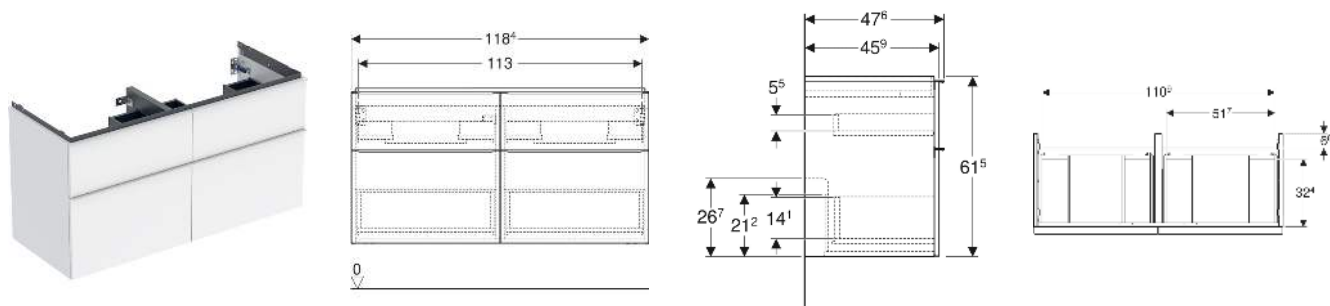

# Geberit iCon Unterschrank für Doppelwaschtisch, mit vier Schubladen

## EIGENSCHAFTEN

- FSC™ C134279 zertifiziert
- Wandhängend
- Mit vier Schubladen
- Griff zum Öffnen
- Griff austauschbar
- Schublade mit Selbsteinzug
- Schublade ohne Geruchsverschlussausschnitt
- Feuchtigkeitsbeständig
- Vormontiert geliefert

## TECHNISCHE DATEN

Werkstoff	Hochverdichtete Dreischicht-Holzspanplatte
Schubladenbelastung max.	20 kg

## ZUBEHÖR

- Geberit Handtuchhalter für Badezimmermöbel
- Geberit Griff
- Geberit Lichtleiste für Schublade, links und rechts, Länge 35 cm
- Geberit Steckdosenelement mit Netzstecker
- Geberit Steckdosenelement mit ComfortLight-Modul
- Geberit Handtuchhalter für Badezimmermöbel
- Geberit Handtuchhalter für Badezimmermöbel, Ecke rechtwinklig
- Geberit Handtuchhalter für Badezimmermöbel, Ecke abgerundet