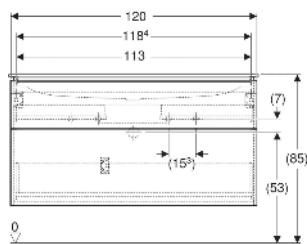

# Geberit iCon Set Möbelwaschtisch schmaler Rand, mit Unterschrank, zwei Schubladen und Waschbeckenanschluss

## EIGENSCHAFTEN

- FSC™ C134279 zertifiziert
- Wandhängend
- Mit zwei Schubladen
- Schmäler Rand
- Schublade mit Selbsteinzug
- Griff zum Öffnen
- Griff austauschbar
- Schublade ohne Geruchsverschlussausschnitt
- Waschtischunterschrank aus hochverdichteter Dreischicht-Holzspanplatte
- Feuchtigkeitsbeständig
- Vormontiert geliefert

## TECHNISCHE DATEN

Werkstoff	Sanitärkeramik / Hochverdichtete Dreischicht- Holzspanplatte
Schubladenbelastung max.	20 kg

## LIEFERUMFANG

- Waschtisch
- Waschbeckenanschluss mit freiem Auslauf und Siphon  
Raumsparmodell, ø 32 mm
- Unterschrank für Möbelwaschtisch
- Befestigungsmaterial