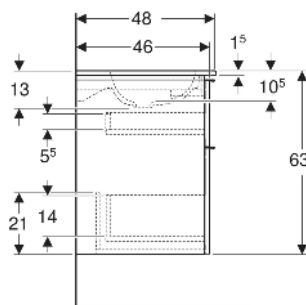

# Geberit iCon Set Möbelwaschtisch schmaler Rand, mit Unterschrank, zwei Schubladen und Waschbeckenanschluss

## EIGENSCHAFTEN

- FSC™ C134279 zertifiziert
- Wandhängend
- Mit zwei Schubladen
- Schmäler Rand
- Schublade mit Selbsteinzug
- Griff zum Öffnen
- Griff austauschbar
- Schublade ohne Geruchsverschlussausschnitt
- Waschtischunterschrank aus hochverdichteter Dreischicht-Holzspanplatte
- Feuchtigkeitsbeständig
- Vormontiert geliefert

## TECHNISCHE DATEN

Werkstoff	Sanitärkeramik / Hochverdichtete Dreischicht- Holzspanplatte
Schubladenbelastung max.	20 kg

## LIEFERUMFANG

- Waschtisch
- Waschbeckenanschluss mit freiem Auslauf und Siphon  
Raumsparmodell, ø 32 mm
- Unterschrank für Möbelwaschtisch
- Befestigungsmaterial