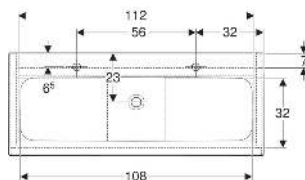

# Geberit iCon Set Möbelwaschtisch schmaler Rand, mit Unterschrank, zwei Schubladen und Waschbeckenanschluss

## EIGENSCHAFTEN

- FSC™ C134279 zertifiziert
- Wandhängend
- Mit zwei Schubladen
- Schmäler Rand
- Schublade mit Selbsteinzug
- Griff zum Öffnen
- Griff austauschbar
- Schublade ohne Geruchsverschlussausschnitt
- Waschtischunterschrank aus hochverdichteter Dreischicht-Holzspanplatte
- Feuchtigkeitsbeständig
- Vormontiert geliefert

## TECHNISCHE DATEN

Werkstoff	Sanitärkeramik / Hochverdichtete Dreischicht- Holzspanplatte
Schubladenbelastung max.	20 kg

## LIEFERUMFANG

- Waschtisch
- Waschbeckenanschluss mit freiem Auslauf und Siphon  
Raumsparmodell, ø 32 mm
- Unterschrank für Möbelwaschtisch
- Befestigungsmaterial