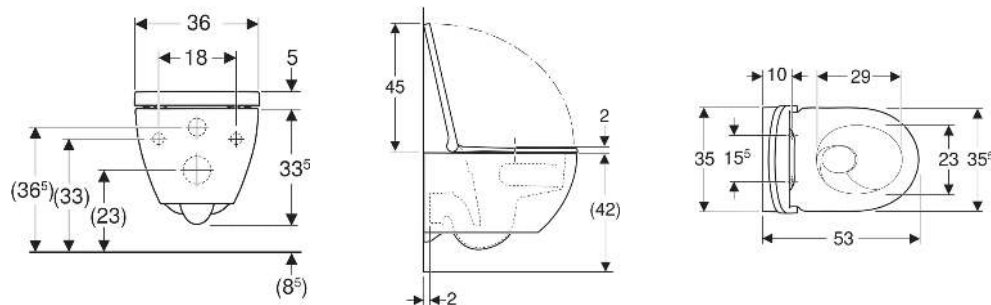

Geberit Acanto Set Wand-WC Tiefspüler, geschlossenes Keramikdesign, TurboFlush, mit WC-Sitz

VERWENDUNGSZWECKE

- Für UP-Spülkästen
- Für Druckspüler

EIGENSCHAFTEN

- Wandhängend
- Tiefspül-WC
- Spülrandlose WC-Keramik mit TurboFlush-Spültechnik
- Einfache Befestigung mit Easy Fast Fixing (Typ EFF3)
- Typ 1, Vollmenge 6 / 5 / 4 l, nach EN 997

- QuickRelease-Scharniere, verriegelbar
- Spült mit 4 l
- Geschlossenes Keramikdesign
- Verdeckte Befestigung
- WC-Sitz aus Duroplast
- WC-Deckel überlappend
- WC-Sitz mit EasyMount-Scharnieren

Befestigungsabstand

18 cm

LIEFERUMFANG

- WC-Keramik
- WC-Sitz
- Befestigungsmaterial

INFO

- WC-Set enthält WC-Sitz mit Art.-Nr. 502.719.01.1

TECHNISCHE DATEN

Werkstoff

Sanitärkeramik