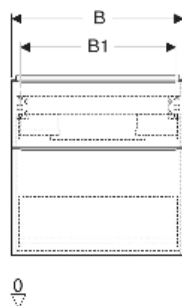

Geberit iCon Unterschrank für Waschtisch, mit zwei Schubladen, verkürzte Ausladung

EIGENSCHAFTEN

- FSC™ C134279 zertifiziert
- Wandhängend
- Mit zwei Schubladen
- Griff zum Öffnen
- Griff austauschbar
- Schublade mit Selbsteinzug
- Schublade ohne Geruchsverschlussausschnitt
- Verkürzte Ausladung
- Feuchtigkeitsbeständig
- Vormontiert geliefert

TECHNISCHE DATEN

Werkstoff Hochverdichtete Dreischicht-Holzspanplatte
 Schubladenbelastung max. 20 kg

LIEFERUMFANG

- Unterschrank für Waschtisch
- Befestigungsmaterial

ZUBEHÖR

- Geberit Griff
- Geberit Steckdosenelement
- Geberit Steckdosenelement mit USB-Anschluss
- Geberit Set Füße schmal

INFO

- Für die Installation des Unterschranks wird ein Geberit Waschbeckenanschluss, Raumsparmodell benötigt. Siehe Sortimentsübersicht Waschtisch-Serie oder Onlinekatalog, Zubehör Waschtische.

Art.-Nr.	Farbe / Oberfläche	B cm	B1 cm	B2 cm	Breite Waschtisch cm	H cm	T cm	VE1 St.
502.307.JH.1	Korpus, Front: Eiche / Melamin Holzstruktur Griff: lava / pulverbeschichtet matt	59.2	53.8	51.7	60	61.5	41.6	1