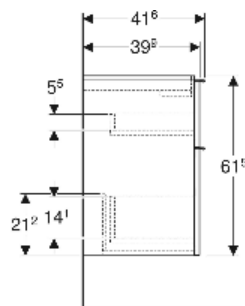

Geberit iCon Unterschrank für Waschtisch, mit zwei Schubladen, verkürzte Ausladung

EIGENSCHAFTEN

- FSC™ C134279 zertifiziert
- Wandhängend
- Mit zwei Schubladen
- Griff zum Öffnen
- Griff austauschbar
- Schublade mit Selbsteinzug
- Schublade ohne Geruchsverschlussausschnitt
- Verkürzte Ausladung
- Feuchtigkeitsbeständig
- Vormontiert geliefert

TECHNISCHE DATEN

Werkstoff Hochverdichtete Dreischicht-Holzspanplatte
 Schubladenbelastung max. 20 kg

LIEFERUMFANG

- Unterschrank für Waschtisch
- Befestigungsmaterial

ZUBEHÖR

- Geberit Griff
- Geberit Steckdosenelement
- Geberit Steckdosenelement mit USB-Anschluss
- Geberit Set Füße schmal

INFO

- Für die Installation des Unterschranks wird ein Geberit Waschbeckenanschluss, Raumsparmodell benötigt. Siehe Sortimentsübersicht Waschtisch-Serie oder Onlinekatalog, Zubehör Waschtische.

Art.-Nr.	Farbe / Oberfläche	B cm	B1 cm	B2 cm	Breite Waschtisch cm	H cm	T cm	VE1 St.
502.307.JH.1	Korpus, Front: Eiche / Melamin Holzstruktur Griff: lava / pulverbeschichtet matt	59.2	53.8	51.7	60	61.5	41.6	1