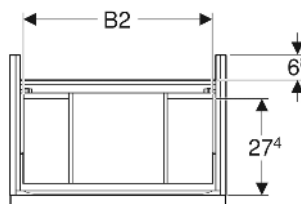

Geberit iCon Unterschrank für Waschtisch, mit zwei Schubladen, verkürzte Ausladung

EIGENSCHAFTEN

- FSC™ C134279 zertifiziert
- Wandhängend
- Mit zwei Schubladen
- Griff zum Öffnen
- Griff austauschbar
- Schublade mit Selbsteinzug
- Schublade ohne Geruchsverschlussausschnitt
- Verkürzte Ausladung
- Feuchtigkeitsbeständig
- Vormontiert geliefert

TECHNISCHE DATEN

Werkstoff Hochverdichtete Dreischicht-Holzspanplatte
 Schubladenbelastung max. 20 kg

LIEFERUMFANG

- Unterschrank für Waschtisch
- Befestigungsmaterial

ZUBEHÖR

- Geberit Griff
- Geberit Steckdosenelement
- Geberit Steckdosenelement mit USB-Anschluss
- Geberit Set Füße schmal

INFO

- Für die Installation des Unterschranks wird ein Geberit Waschbeckenanschluss, Raumsparmodell benötigt. Siehe Sortimentsübersicht Waschtisch-Serie oder Onlinekatalog, Zubehör Waschtische.

Art.-Nr.	Farbe / Oberfläche	B cm	B1 cm	B2 cm	Breite Waschtisch cm	H cm	T cm	VE1 St.
502.307.JH.1	Korpus, Front: Eiche / Melamin Holzstruktur Griff: lava / pulverbeschichtet matt	59.2	53.8	51.7	60	61.5	41.6	1