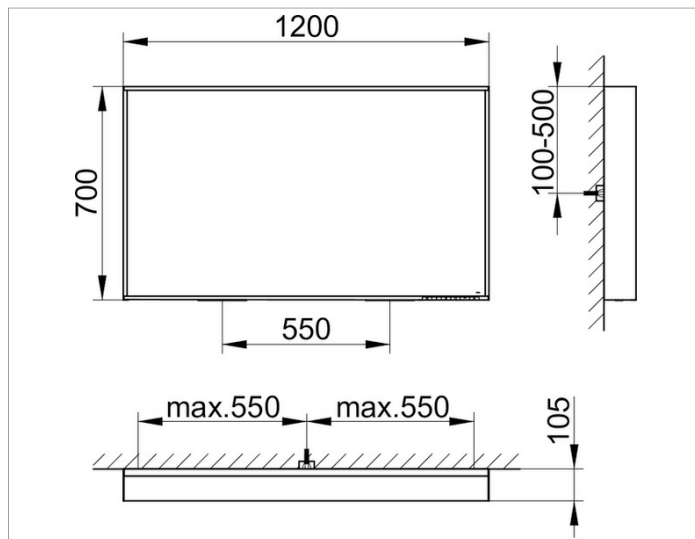

**X-Line**

**33298ZZ3500 Lichtspiegel**

**PRODUKT**

**ZEICHNUNG**

**PRODUKTBESCHREIBUNG**

mit Spiegelheizung (mittig platziert),  
stufenlos einstellbare Lichtfarbe von 2700 Kelvin (warmweiß)  
bis 6500 Kelvin (Tageslicht)

48 Watt + 82 Watt

**ABMESSUNG**

1200 x 700 x 105 mm