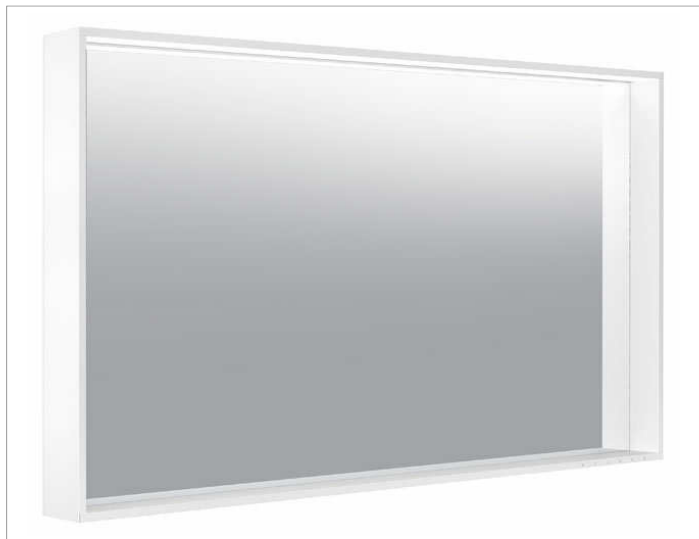

**X-Line**

**33298ZZ3500 Lichtspiegel**

**PRODUKT**

**ZEICHNUNG**

**PRODUKTBESCHREIBUNG**

mit Spiegelheizung (mittig platziert),  
stufenlos einstellbare Lichtfarbe von 2700 Kelvin (warmweiß)  
bis 6500 Kelvin (Tageslicht)

umlaufender Aluminium-Rahmen, lackiert

Bedienung:

Tastenfeld mit kapazitiver Touch-Sensorik,  
wahlweise auch über Raumschaltung schaltbar

Spiegelheizung:

Optische Anzeige der Aufheizphase,  
automatische Abschaltung nach 20 Minuten

Beleuchtung:

LED (Lebensdauer > 30.000 Stunden),  
Hauptlicht (Ober- und Wandbeleuchtung) und  
Waschtischbeleuchtung separat stufenlos dimmbar  
sowie ein-/ausschaltbar

EEK: A++, A+, A , 48 kWh/1000h

**OBERFLÄCHE**