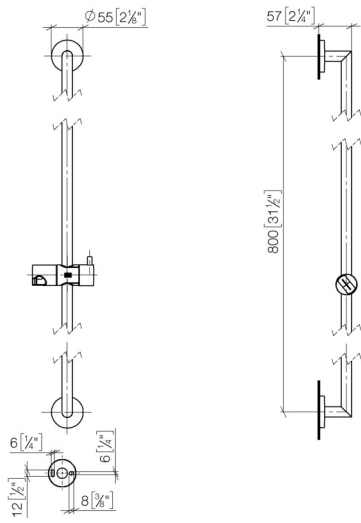

26 412 625 Produktversion ab 01.09.2025

- Wandrohr mit Schieber
- Metallbrauseschlauch 1750 mm mit integriertem Verdrehschutz
- Brauseschlauchanschluss 3/8"

Technische Daten:

- Stichmaß 800 mm
- Rosette Ø 55 mm
- Rohrdurchmesser 18 mm

Benötigtes Zubehör

Handbrause - Dark Platinum gebürstet 28 018 979-99

26 412 625 Produktversion ab 01.09.2025

mm [inches]

26 412 625 Produktversion ab 01.09.2025

Ersatzteile für die
anderen
Oberflächenvarianten
finden Sie hier:
Chrom

Ersatzteilstückliste

Nr.	Artikelnummer	Benennung	Verbaumenge	Lieferzeit
5	90 28 22 590 02-99	Rohr 818 x 18 x 57 mm - Dark Platinum gebürstet	1,00	20
3	09 31 11 055 90	Befestigung Gewindestift mit Innensechskant mit Spitze M4 x 3,5 mm -	2,00	2
2	90 14 10 032 00 90	O-Ring 18,1 x 1,6 mm -	2,00	2
1	90 30 30 516 00 90	Befestigungssatz -	2,00	2
4	90 27 62 506 00-99	Rosette Ø 55 x 10 mm - Dark Platinum gebürstet	2,00	20
6	90 30 02 071 00-99	Metall-Brauseschlauch 1/2" x 3/8" x 1750 mm - Dark Platinum gebürstet	1,00	20
7	12 540 970-99	Schieber - Dark Platinum gebürstet	1,00	20