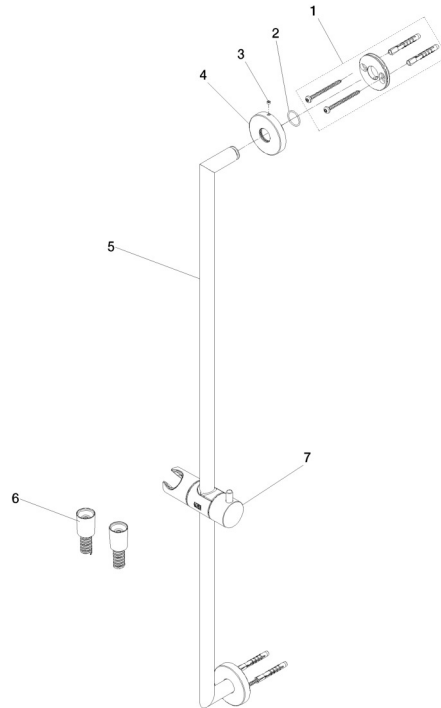

26 412 625 Produktversion ab 01.09.2025

- Wandrohr mit Schieber
- Metallbrauseschlauch 1750 mm mit integriertem Verdrehschutz
- Brauseschlauchanschluss 3/8"

Technische Daten:

- Stichmaß 800 mm
- Rosette Ø 55 mm
- Rohrdurchmesser 18 mm

Benötigtes Zubehör

Handbrause - Dark Platinum gebürstet 28 018 979-99

26 412 625 Produktversion ab 01.09.2025

mm [inches]

26 412 625 Produktversion ab 01.09.2025

Ersatzteile für die
anderen
Oberflächenvarianten
finden Sie hier:
Chrom

Ersatzteilstückliste

Nr.	Artikelnummer	Benennung	Verbaumenge	Lieferzeit
5	90 28 22 590 02-99	Rohr 818 x 18 x 57 mm - Dark Platinum gebürstet	1,00	20
3	09 31 11 055 90	Befestigung Gewindestift mit Innensechskant mit Spitze M4 x 3,5 mm -	2,00	2
2	90 14 10 032 00 90	O-Ring 18,1 x 1,6 mm -	2,00	2
1	90 30 30 516 00 90	Befestigungssatz -	2,00	2
4	90 27 62 506 00-99	Rosette Ø 55 x 10 mm - Dark Platinum gebürstet	2,00	20
6	90 30 02 071 00-99	Metall-Brauseschlauch 1/2" x 3/8" x 1750 mm - Dark Platinum gebürstet	1,00	20
7	12 540 970-99	Schieber - Dark Platinum gebürstet	1,00	20