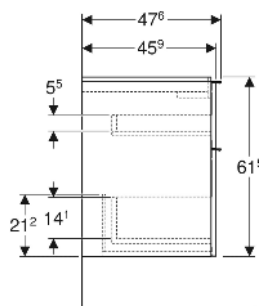

Geberit iCon Unterschrank für Waschtisch, mit zwei Schubladen

EIGENSCHAFTEN

- FSC™ C134279 zertifiziert
- Wandhängend
- Mit zwei Schubladen
- Griff zum Öffnen
- Griff austauschbar
- Schublade mit Selbsteinzug
- Schublade ohne Geruchsverschlussausschnitt
- Feuchtigkeitsbeständig
- Vormontiert geliefert

TECHNISCHE DATEN

Werkstoff Hochverdichtete Dreischicht-Holzspanplatte
Schubladenbelastung max. 20 kg

LIEFERUMFANG

- Unterschrank für Waschtisch
- Befestigungsmaterial

ZUBEHÖR

- Geberit Handtuchhalter für Badezimmermöbel
- Geberit Griff

- Geberit Lichtleiste für Schublade, links und rechts, Länge 35 cm
- Geberit Set Schubladeneinsätze für obere Schublade
- Geberit Steckdosenelement mit Netzstecker
- Geberit Steckdosenelement mit ComfortLight-Modul
- Geberit Handtuchhalter für Badezimmermöbel
- Geberit Set Füße schmal

INFO

- Für die Installation des Unterschrankes wird ein Geberit Waschbeckenanschluss, Raumsparmodell benötigt. Siehe Sortimentsübersicht Waschtisch-Serie oder Onlinekatalog, Zubehör Waschtische.
- Mix & Match: Artikel gleicher Breite sind in den Serien Geberit ONE, Acanto, iCon frei kombinierbar

Art-Nr.	Mix & Match	Farbe / Oberfläche	B cm	B1 cm	B2 cm	Breite Waschtisch cm	H cm	T cm	VE1 St.
502.305.01.1	Ja	Korpus, Front: weiß / lackiert hochglänzend Griff: weiß / pulverbeschichtet matt	88.8	83.4	81.5	90	61.5	47.6	1