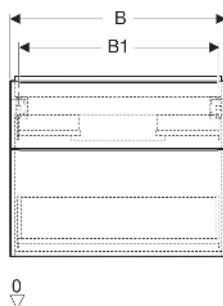

## EIGENSCHAFTEN

- FSC™ C134279 zertifiziert
- Wandhängend
- Mit zwei Schubladen
- Griff zum Öffnen
- Griff austauschbar
- Schublade mit Selbsteinzug
- Schublade ohne Geruchsverschlussausschnitt
- Feuchtigkeitsbeständig
- Vormontiert geliefert

## TECHNISCHE DATEN

Werkstoff Hochverdichtete Dreischicht-Holzspanplatte  
 Schubladenbelastung max. 20 kg

Art-Nr.	Mix & Match	Farbe / Oberfläche	B cm	B1 cm	B2 cm	Breite Waschtisch cm	H cm	T cm	VE1 St.
502.305.01.1	Ja	Korpus, Front: weiß / lackiert hochglänzend Griff: weiß / pulverbeschichtet matt	88.8	83.4	81.5	90	61.5	47.6	1