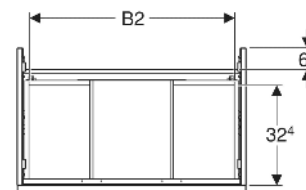

Geberit iCon Unterschrank für Waschtisch, mit zwei Schubladen

EIGENSCHAFTEN

- FSC™ C134279 zertifiziert
- Wandhängend
- Mit zwei Schubladen
- Griff zum Öffnen
- Griff austauschbar
- Schublade mit Selbsteinzug
- Schublade ohne Geruchsverschlussausschnitt
- Feuchtigkeitsbeständig
- Vormontiert geliefert

TECHNISCHE DATEN

Werkstoff Hochverdichtete Dreischicht-Holzspanplatte
Schubladenbelastung max. 20 kg

LIEFERUMFANG

- Unterschrank für Waschtisch
- Befestigungsmaterial

ZUBEHÖR

- Geberit Handtuchhalter für Badezimmermöbel
- Geberit Griff

- Geberit Lichtleiste für Schublade, links und rechts, Länge 35 cm
- Geberit Set Schubladeneinsätze für obere Schublade
- Geberit Steckdosenelement mit Netzstecker
- Geberit Steckdosenelement mit ComfortLight-Modul
- Geberit Handtuchhalter für Badezimmermöbel
- Geberit Set Füße schmal

INFO

- Für die Installation des Unterschrankes wird ein Geberit Waschbeckenanschluss, Raumsparmodell benötigt. Siehe Sortimentsübersicht Waschtisch-Serie oder Onlinekatalog, Zubehör Waschtische.
- Mix & Match: Artikel gleicher Breite sind in den Serien Geberit ONE, Acanto, iCon frei kombinierbar

Art-Nr.	Mix & Match	Farbe / Oberfläche	B cm	B1 cm	B2 cm	Breite Waschtisch cm	H cm	T cm	VE1 St.
502.305.01.1	Ja	Korpus, Front: weiß / lackiert hochglänzend Griff: weiß / pulverbeschichtet matt	88.8	83.4	81.5	90	61.5	47.6	1