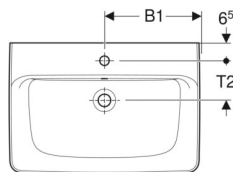

Geberit Renova Plan Aufsatzwaschtisch

Beispielbild

Verwendungszwecke

- Zur Montage auf Arbeitsplatten

Eigenschaften

- Wandanschluss

- Rückseite unglasiert
- Unter- und Rückseite geschliffen

Technische Daten

Werkstoff | Sanitärkeramik

Art.-Nr.	Farbe / Oberfläche	Hahnloch	Überlauf	B	B1	B3	H	T	T1	T2	Befestigungspunkte	VE1
501.725.00.8 *	weiß / KeraTect	mittig	sichtbar	75 cm	37.5 cm	18.5 cm	48 cm	21 cm	14.5 cm	2	1 St.	