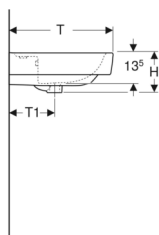

Geberit Renova Plan Aufsatzwaschtisch

Beispielbild

Verwendungszwecke

- Zur Montage auf Arbeitsplatten

Eigenschaften

- Wandanschluss

- Rückseite unglasiert
- Unter- und Rückseite geschliffen

Technische Daten

Werkstoff | Sanitärkeramik

Art.-Nr.	Farbe / Oberfläche	Hahnloch	Überlauf	B	B1	B3	H	T	T1	T2	Befestigungspunkte	VE1
501.725.00.8 *	weiß / KeraTect	mittig	sichtbar	75 cm	37.5 cm	18.5 cm	48 cm	21 cm	14.5 cm	2	1 St.	