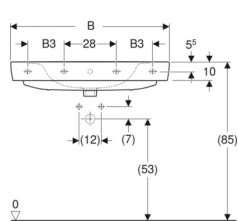

Geberit Renova Plan Aufsatzwaschtisch

Beispielbild

Verwendungszwecke

- Zur Montage auf Arbeitsplatten

Eigenschaften

- Wandanschluss

- Rückseite unglasiert
- Unter- und Rückseite geschliffen

Technische Daten

Werkstoff | Sanitärkeramik

Art.-Nr.	Farbe / Oberfläche	Hahnloch	Überlauf	B	B1	B3	H	T	T1	T2	Befestigungspunkte	VE1
501.725.00.8 *	weiß / KeraTect	mittig	sichtbar	75 cm	37.5 cm	18.5 cm	48 cm	21 cm	14.5 cm	2	1 St.	