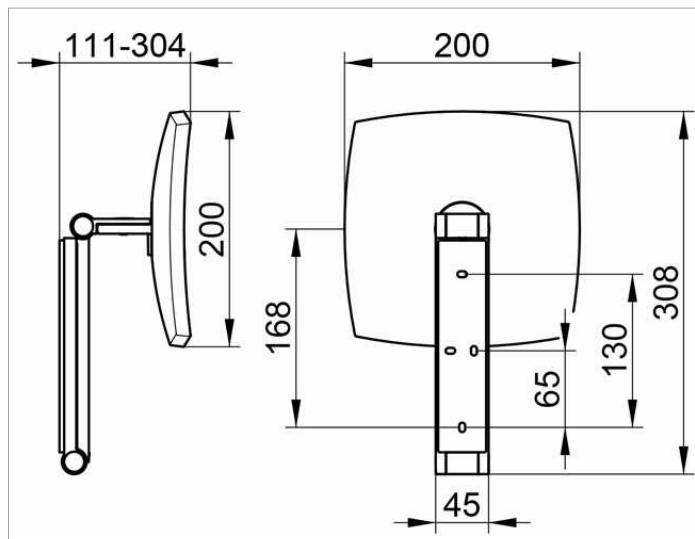

**Kosmetikspiegel**

17613010000 Kosmetikspiegel

**PRODUKT**

**ZEICHNUNG**

**PRODUKTBESCHREIBUNG**

unbeleuchtet,  
an dreidimensional verstellbarem Schwenkarm,  
Spiegel einseitig, Vergrößerungsfaktor x 5

**OBERFLÄCHE**

verchromt

**AUSSCHREIBUNGSTEXT**

KEUCO iLook\_move Kosmetikspiegel, 17613010000  
hochwertiger Kosmetikspiegel, hochglanzverchromt,  
unbeleuchtet, quadratisch, mit elegant gewölbten Kanten,  
an Schwenkarm aus einem stabilen,  
rechteckigen Metallprofil,  
mit verdeckten Hochleistungsscharnieren,  
flächige Wandmontage mit 4 Befestigungspunkten  
zur optimalen Lastverteilung,  
dreidimensional verstellbar, Spiegel einseitig konkav,  
Vergrößerungsfaktor x 5,  
Höhe der Wandbefestigung 180 mm, Breite ca. 45 mm,  
maximale Höhe ca. 500 mm,  
Außenmaße 200 x 200 mm, maximale Ausladung ca. 300 mm,  
der Kosmetikspiegel wird verdeckt angebracht.  
Lieferung inkl. korrosionsfreiem Befestigungsmaterial