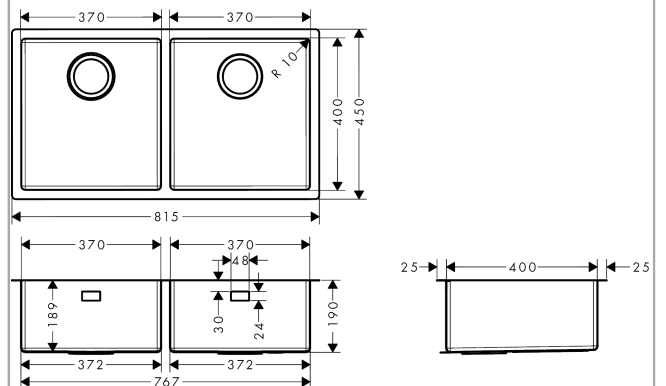

S71

S719-U765 Unterbauspüle 370/370

Oberfläche: **Edelstahl** Artikelnummer: **43430800**

Beschreibung

Merkmale

- Ausschnittsmaße: 763 x 398 mm
- Material: Edelstahl
- Anzahl Becken: 2 Hauptbecken
- ohne Hahnloch
- Unterschrank: 90 cm
- Einbauart: Unterbau, flach aufliegend oder flächenbündig
- Eckradius: 10 mm
- Beckentiefe: 190 mm
- Ablaufgarnitur nicht inbegriffen - bitte Ab- und Überlaufgarnitur aus benötigtem Zubehör bestellen

Produktabbildung

Maßzeichnung

S71

S719-U765 Unterbauspüle 370/370

Oberfläche: **Edelstahl** Artikelnummer: **43430800**

Explosionszeichnung

Baujahr: >04/21

1

S71

S719-U765 Unterbauspüle 370/370

Oberfläche: **Edelstahl** Artikelnummer: **43430800**

Ersatzteilliste

Baujahr: >04/21

Pos.	Beschreibung	Artikelnummer	PG	VE
1	Befestigungssatz	93180000	0	1