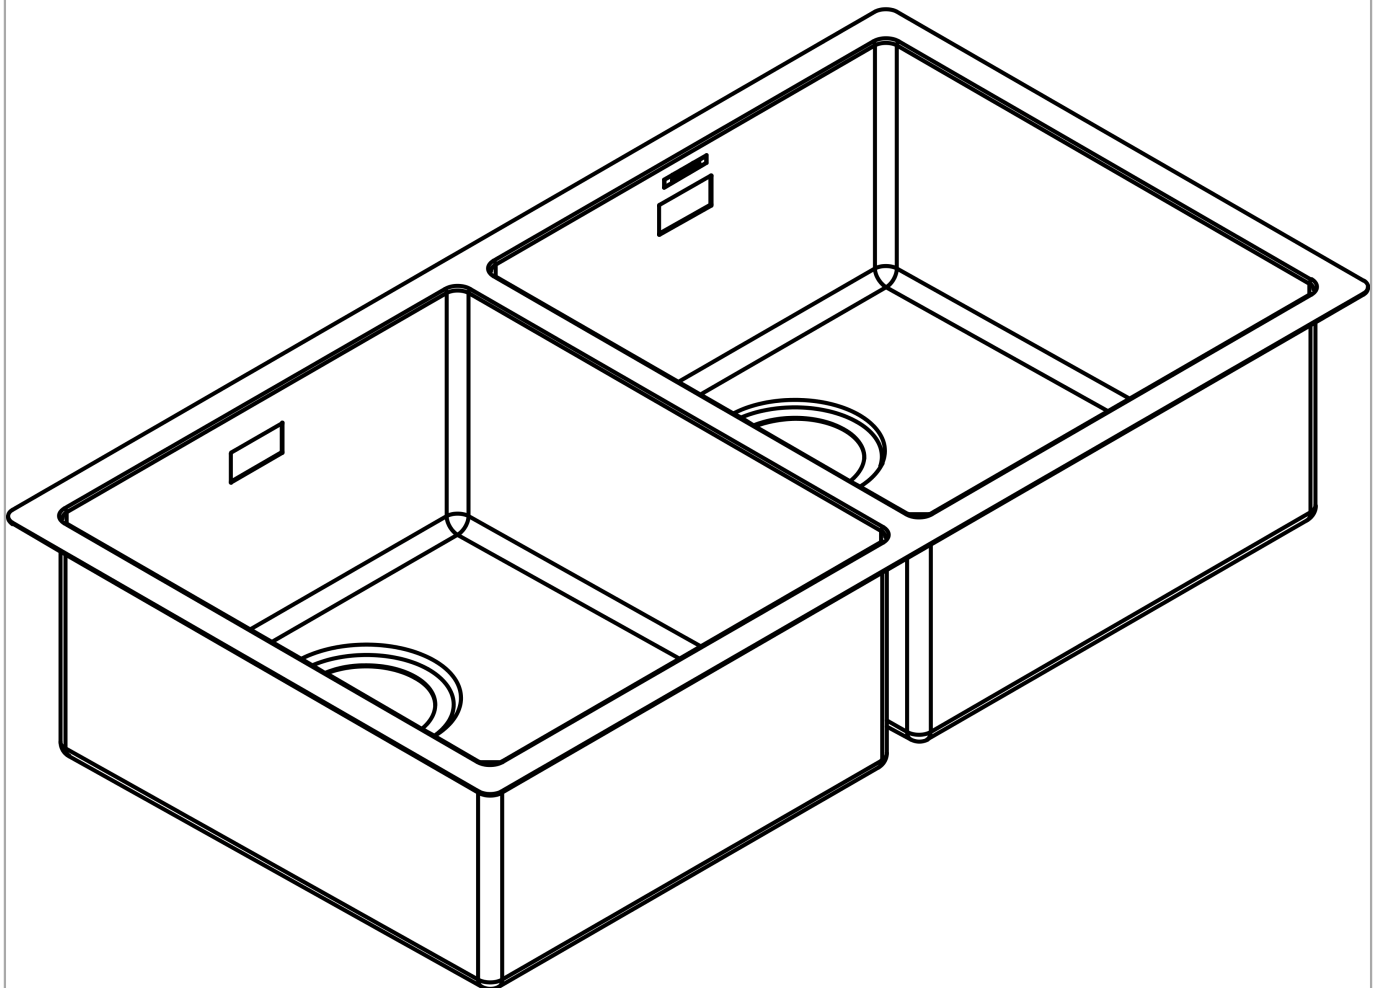

S71

S719-U765 Unterbauspüle 370/370

Oberfläche: **Edelstahl** Artikelnummer: **43430800**

Beschreibung

Merkmale

- Ausschnittsmaße: 763 x 398 mm
- Material: Edelstahl
- Anzahl Becken: 2 Hauptbecken
- ohne Hahnloch
- Unterschrank: 90 cm
- Einbauart: Unterbau, flach aufliegend oder flächenbündig
- Eckradius: 10 mm
- Beckentiefe: 190 mm
- Ablaufgarnitur nicht inbegriffen - bitte Ab- und Überlaufgarnitur aus benötigtem Zubehör bestellen

Produktabbildung

Maßzeichnung

S71

S719-U765 Unterbauspüle 370/370

Oberfläche: **Edelstahl** Artikelnummer: **43430800**

Explosionszeichnung

Baujahr: >04/21

1

S71

S719-U765 Unterbauspüle 370/370

Oberfläche: **Edelstahl** Artikelnummer: **43430800**

Ersatzteilliste

Baujahr: >04/21

Pos.	Beschreibung	Artikelnummer	PG	VE
1	Befestigungssatz	93180000	0	1