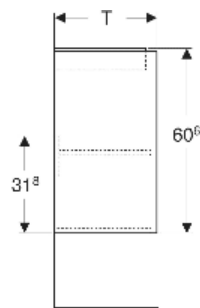

## EIGENSCHAFTEN

- Holz aus nachhaltiger Forstwirtschaft mit zertifizierter Herkunft
- Wandhängend
- Mit einer Tür
- Anschlagseite links oder rechts
- Griffmulde zum Öffnen
- Tür mit Dämpfungsmechanismus
- Mit einem versetzbaren Einlegeboden

## ZUBEHÖR

- Geberit Magnethalter
- Geberit Set Füße schmal

Art-Nr.	Farbe / Oberfläche	B cm	B1 cm	B2 cm	Breite Waschtisch cm	H cm	T cm	T1 cm	Tür	VE1 St.
504.083.00.1 Neu	weiß / lackiert seidenmatt	50	44.6	46.8	55	60.6	33.7	30.2	Anschlag links oder rechts	1