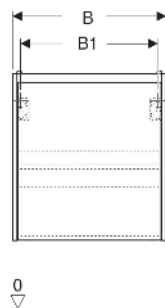

# Geberit Renova Compact Unterschrank für Waschtisch, mit einer Tür

## EIGENSCHAFTEN

- Holz aus nachhaltiger Forstwirtschaft mit zertifizierter Herkunft
- Wandhängend
- Mit einer Tür
- Anschlagseite links oder rechts
- Griffmulde zum Öffnen
- Tür mit Dämpfungsmechanismus
- Mit einem versetzbaren Einlegeboden

## ZUBEHÖR

- Geberit Magnethalter
- Geberit Set Füße schmal

Art-Nr.	Farbe / Oberfläche	B cm	B1 cm	B2 cm	Breite Waschtisch cm	H cm	T cm	T1 cm	Tür	VE1 St.
504.083.00.1 Neu	weiß / lackiert seidenmatt	50	44.6	46.8	55	60.6	33.7	30.2	Anschlag links oder rechts	1