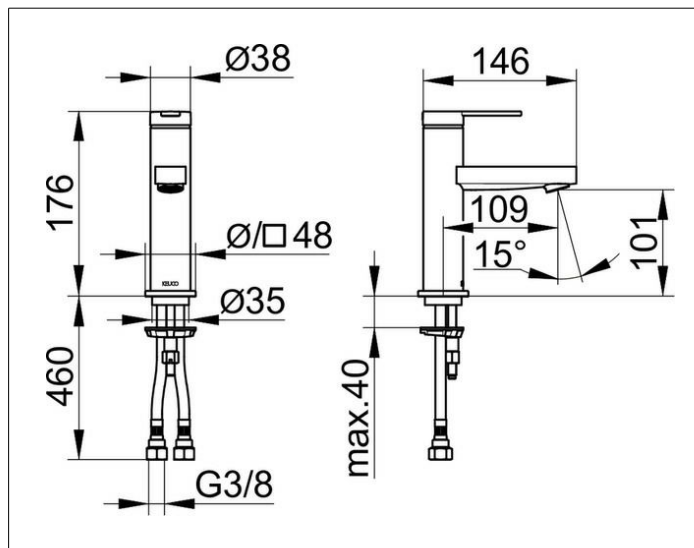

IXMO

59502373100 Einhebel-Waschtischmischer 100

PRODUKT

ZEICHNUNG

PRODUKTBESCHREIBUNG

ohne Zugstangen-Ablaufgarnitur,
mit runder und eckiger Rosette,
Einlochmontage mit Schnell-Montage-System,
Mischwasserkartusche mit keramischen Dichtscheiben,
Luftsprudler M 24x1, Strahlregler verstellbar,
Druckschläuche 570 mm, G 3/8 Zoll,
Durchfluss begrenzt auf 7,6 l/min.,

OBERFLÄCHE

schwarz matt

ABMESSUNG

IXMO Flat, Rosette rund/eckig

AUSSCHREIBUNGSTEXT

KEUCO, IXMO, Einhebel-Waschtischmischer 100, 59502373100,
Einhebel-Waschtischmischer in Oberfläche Schwarz-Matt im Design IXMO
FLAT,
ohne Zugstangen-Ablaufgarnitur,
Einzigartige Technologie, multifunktionaler Minimalismus:
Bei IXMO werden Funktionen intelligent zusammengeführt,
Design: rund / eckig, Aufputz Montage,
Material: entzinkungsarmes Messing, Schwarz-Matt,
Gesamthöhe: 178mm, Höhe bis Unterkante Strahlregler: 94mm,
Breite: 48mm, Ausladung: 147mm, Rosettengröße: Ø 48mm bzw. 48 x
48mm,
Auslieferung erfolgt mit runder und eckiger Rosette,
Einlochmontage mit Schnell-Montage-System für Waschtische,
Kartusche: hochwertige Mischwasserkartusche mit keramischen
Dichtscheiben,
Einhebelmischer, Wasseranschluss mit flexiblen Druckschläuchen,
Länge 435mm, Gewindedurchmesser G 3/8 Zoll,
integrierter Luftsprudler SLIM SSR M 24x1, Strahlwinkel verstellbar um +/-
6°,
Durchflussmenge begrenzt auf 7,6 l/min